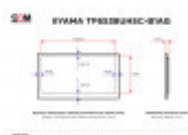

Iiyama TF6538UHSC-B1AG

DANE TECHNICZNE

Przekątna (cale)	65
Panel	IPS
Punkty dotykowe	50
Standard	UHD 4K
Rozdzielczość (px×px)	3840x2160
Szerokość powierzchni roboczej (mm)	1430.9
Wysokość powierzchni roboczej (mm)	806
Wymiar ramki górnej / dolnej (mm)	49.75 / 49.75
Wymiar ramki lewej / prawej (mm)	49.8 / 49.8
Proporcje ekranu	16:9
Maks. jasność (cd/m²)	500
Kąty widzenia (poziom/pion; °)	178/178
Złącza	1 x VGA (Wejście, 15-pin D-Sub)
Złącza	1 x USB-B
Złącza	1 x IR (3.5mm jack)
Złącza	2 x Audio (Wejście/wyjście, 3.5mm jack)
Złącza	2 x HDMI (Wejście)
Złącza	1 x RS-232C (9-pin D-Sub)
Złącza	1 x DVI-D (Wejście, 24+1-pin D-Sub)
Złącza	1 x Ethernet (RJ45)
Złącza	1 x DisplayPort (Wejście)
Pobór mocy w trybie pracy (W)	145
Szerokość bez podstawy (mm)	1530.4
Wysokość bez podstawy (mm)	905.6

Głębokość bez podstawy (mm)	67.6
Waga netto (kg)	59.8
Zestaw zawiera	Uchwyt ścienny Vogel's PFW 4700
Zestaw zawiera	Pilot
Zestaw zawiera	Kabel zasilania

OPIS PRODUKTU

SQM Rental House poleca Państwu TF6538UHSC-B1AG - 65-calowy monitor typu open-frame marki Iiyama, który oferuje fenomenalny obraz w rozdzielczości natywnej UHD 4K (3840x2160) i aż 50 punktów dotyku multi-touch. Monitor wykorzystuje wysokiej jakości panel IPS oraz 5-milimetrową powłokę antyrefleksyjną z kątami widzenia 178°/178°, dzięki której wyeliminowany jest problem załamania się światła - perfekcyjnej jakości obraz będzie teraz widoczny z każdej pozycji.

Model dysponuje czterema cyfrowymi wejściami sygnału (2 złącza HDMI, DVI-D oraz DisplayPort), analogowym VGA i złączami sterowania. W monitorze wbudowane są dwa, ośmiowatowe głośniki. Iiyama pracuje świetnie w pozycji horyzontalnej, jak i również portretowej. Posiada także mocowania w standardzie VESA (600x400mm), dzięki którym ekran można powiesić na ścianie.