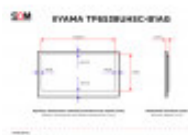

Iiyama TF6538UHSC-B1AG

DANE TECHNICZNE

Przekątna (cale)	65
Panel	IPS
Punkty dotykowe	50
Standard	UHD 4K
Rozdzielczość (px×px)	3840x2160
Szerokość powierzchni roboczej (mm)	1430.9
Wysokość powierzchni roboczej (mm)	806
Wymiar ramki górnej / dolnej (mm)	49.75 / 49.75
Wymiar ramki lewej / prawej (mm)	49.8 / 49.8
Proporcje ekranu	16:9
Maks. jasność (cd/m²)	500
Kąty widzenia (poziom/pion; °)	178/178
Złącza	1 x IR (3.5mm jack)
Złącza	2 x Audio (Wejście/wyjście, 3.5mm jack)
Złącza	2 x HDMI (Wejście)
Złącza	1 x RS-232C (9-pin D-Sub)
Złącza	1 x DVI-D (Wejście, 24+1-pin D-Sub)
Złącza	1 x Ethernet (RJ45)
Złącza	1 x DisplayPort (Wejście)
Złącza	1 x VGA (Wejście, 15-pin D-Sub)
Złącza	1 x USB-B
Pobór mocy w trybie pracy (W)	145
Szerokość bez podstawy (mm)	1530.4
Wysokość bez podstawy (mm)	905.6

Głębokość bez podstawy (mm)	67.6
Waga netto (kg)	59.8
Zestaw zawiera	Pilot
Zestaw zawiera	Kabel zasilania
Zestaw zawiera	Uchwyt ścienny Vogel's PFW 4700

OPIS PRODUKTU

SQM Rental House poleca Państwu TF6538UHSC-B1AG - 65-calowy monitor typu open-frame marki Iiyama, który oferuje fenomenalny obraz w rozdzielczości natywnej UHD 4K (3840x2160) i aż 50 punktów dotyku multi-touch. Monitor wykorzystuje wysokiej jakości panel IPS oraz 5-milimetrową powłokę antyrefleksyjną z kątami widzenia 178°/178°, dzięki której wyeliminowany jest problem załamania się światła - perfekcyjnej jakości obraz będzie teraz widoczny z każdej pozycji.

Model dysponuje czterema cyfrowymi wejściami sygnału (2 złącza HDMI, DVI-D oraz DisplayPort), analogowym VGA i złączami sterowania. W monitorze wbudowane są dwa, ośmiowatowe głośniki. Iiyama pracuje świetnie w pozycji horyzontalnej, jak i również portretowej. Posiada także mocowania w standardzie VESA (600x400mm), dzięki którym ekran można powiesić na ścianie.