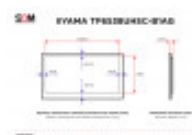

### DANE TECHNICZNE

Przekątna (cale)	65
Panel	IPS
Punkty dotykowe	50
Standard	UHD 4K
Rozdzielczość (px×px)	3840x2160
Szerokość powierzchni roboczej (mm)	1430.9
Wysokość powierzchni roboczej (mm)	806
Wymiar ramki górnej / dolnej (mm)	49.75 / 49.75
Wymiar ramki lewej / prawej (mm)	49.8 / 49.8
Proporcje ekranu	16:9
Maks. jasność (cd/m²)	500
Kąty widzenia (poziom/pion; °)	178/178
Złącza	1 x DisplayPort (Wejście)
Złącza	1 x VGA (Wejście, 15-pin D-Sub)
Złącza	1 x USB-B
Złącza	1 x IR (3.5mm jack)
Złącza	2 x Audio (Wejście/wyjście, 3.5mm jack)
Złącza	2 x HDMI (Wejście)
Złącza	1 x RS-232C (9-pin D-Sub)
Złącza	1 x DVI-D (Wejście, 24+1-pin D-Sub)
Złącza	1 x Ethernet (RJ45)
Pobór mocy w trybie pracy (W)	145
Szerokość bez podstawy (mm)	1530.4
Wysokość bez podstawy (mm)	905.6

Model dysponuje czterema cyfrowymi wejściami sygnału (2 złącza HDMI, DVI-D oraz DisplayPort), analogowym VGA i złączami sterowania. W monitorze wbudowane są dwa, ośmiowatowe głośniki. Iiyama pracuje świetnie w pozycji horyzontalnej, jak i również portretowej. Posiada także mocowania w standardzie VESA (600x400mm), dzięki którym ekran można powiesić na ścianie.