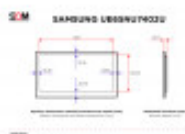

SAMSUNG UE65NU7402U

DANE TECHNICZNE

Przekątna (cale)	65
Standard	UHD 4K
Rozdzielczość (px×px)	3840x2160
Szerokość powierzchni roboczej (mm)	1431
Wysokość powierzchni roboczej (mm)	803.5
Wymiar ramki górnej / dolnej (mm)	13.25 / 20.55
Wymiar ramki lewej / prawej (mm)	13.25 / 13.25
Proporcje ekranu	16:9
Maks. jasność (cd/m ²)	b.d.
Kąty widzenia (poziom/pion; °)	178/178
Złącza	2 x USB-A
Złącza	1 x Optyczne wyjście cyfrowe audio
Złącza	Gniazdo C.I.
Złącza	2 x 3.5mm jack (Komponent/Kompozyt/Audio)
Złącza	1 x Ethernet (RJ45)
Złącza	3 x HDMI (Wejście)
Złącza	1 x Antena satelitarna
Złącza	1 x Antena
Maks. pobór mocy (W)	190
Szerokość bez podstawy (mm)	1457.5
Wysokość bez podstawy (mm)	837.3
Głębokość bez podstawy (mm)	59.7
Waga netto (kg)	25.1

Maksymalny, możliwy pobór mocy o wartości 190W podkreśla energooszczędność urządzenia w zestawieniu z jego świetnymi parametrami. Telewizor można powiesić na ścianie dzięki mocowaniom Vesa (400x400mm), a głębokość niecałych 60mm (bez podstawy) powoduje, że Samsung fantastycznie dopasuje się do każdego otoczenia.