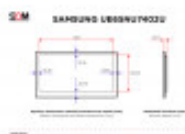

SAMSUNG UE65NU7402U

DANE TECHNICZNE

Przekątna (cale)	65
Standard	UHD 4K
Rozdzielczość (px×px)	3840x2160
Szerokość powierzchni roboczej (mm)	1431
Wysokość powierzchni roboczej (mm)	803.5
Wymiar ramki górnej / dolnej (mm)	13.25 / 20.55
Wymiar ramki lewej / prawej (mm)	13.25 / 13.25
Proporcje ekranu	16:9
Maks. jasność (cd/m ²)	b.d.
Kąty widzenia (poziom/pion; °)	178/178
Złącza	1 x Antena satelitarna
Złącza	1 x Antena
Złącza	2 x USB-A
Złącza	1 x Optyczne wyjście cyfrowe audio
Złącza	Gniazdo C.I.
Złącza	2 x 3.5mm jack (Komponent/Kompozyt/Audio)
Złącza	1 x Ethernet (RJ45)
Złącza	3 x HDMI (Wejście)
Maks. pobór mocy (W)	190
Szerokość bez podstawy (mm)	1457.5
Wysokość bez podstawy (mm)	837.3
Głębokość bez podstawy (mm)	59.7
Waga netto (kg)	25.1

Maksymalny, możliwy pobór mocy o wartości 190W podkreśla energooszczędność urządzenia w zestawieniu z jego świetnymi parametrami. Telewizor można powiesić na ścianie dzięki mocowaniom Vesa (400x400mm), a głębokość niecałych 60mm (bez podstawy) powoduje, że Samsung fantastycznie dopasuje się do każdego otoczenia.