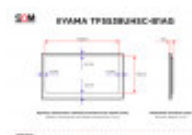

Iiyama TF5538UHSC-B1AG

DANE TECHNICZNE

Przekątna (cale)	55
Panel	IPS
Punkty dotykowe	12
Standard	UHD 4K
Rozdzielczość (px×px)	3840x2160
Szerokość powierzchni roboczej (mm)	1209.6
Wysokość powierzchni roboczej (mm)	680.4
Wymiar ramki górnej / dolnej (mm)	42.55 / 42.55
Wymiar ramki lewej / prawej (mm)	42.45 / 42.45
Proporcje ekranu	16:9
Maks. jasność (cd/m²)	500
Kąty widzenia (poziom/pion; °)	178/178
Złącza	1 x USB-B
Złącza	2 x 3.5mm jack (Wejście/wyjście audio)
Złącza	1 x Ethernet (RJ45)
Złącza	2 x HDMI (Wejście)
Złącza	1 x RS-232C (9-pin D-Sub)
Złącza	1 x DVI-D (Wejście, 24+1-pin D-Sub)
Złącza	1 x IR (3.5mm jack)
Złącza	1 x DisplayPort (Wejście)
Złącza	1 x VGA (Wejście, 15-pin D-Sub)
Pobór mocy w trybie pracy (W)	120
Szerokość bez podstawy (mm)	1294.5
Wysokość bez podstawy (mm)	765.5