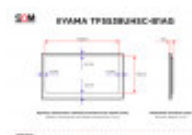

Iiyama TF5538UHSC-B1AG

DANE TECHNICZNE

Przekątna (cale)	55
Panel	IPS
Punkty dotykowe	12
Standard	UHD 4K
Rozdzielczość (px×px)	3840x2160
Szerokość powierzchni roboczej (mm)	1209.6
Wysokość powierzchni roboczej (mm)	680.4
Wymiar ramki górnej / dolnej (mm)	42.55 / 42.55
Wymiar ramki lewej / prawej (mm)	42.45 / 42.45
Proporcje ekranu	16:9
Maks. jasność (cd/m²)	500
Kąty widzenia (poziom/pion; °)	178/178
Złącza	1 x USB-B
Złącza	2 x 3.5mm jack (Wejście/wyjście audio)
Złącza	1 x Ethernet (RJ45)
Złącza	2 x HDMI (Wejście)
Złącza	1 x RS-232C (9-pin D-Sub)
Złącza	1 x DVI-D (Wejście, 24+1-pin D-Sub)
Złącza	1 x IR (3.5mm jack)
Złącza	1 x DisplayPort (Wejście)
Złącza	1 x VGA (Wejście, 15-pin D-Sub)
Pobór mocy w trybie pracy (W)	120
Szerokość bez podstawy (mm)	1294.5
Wysokość bez podstawy (mm)	765.5

Głębokość bez podstawy (mm)	68
Waga netto (kg)	41
Zestaw zawiera	Pilot
Zestaw zawiera	Kabel zasilania
Zestaw zawiera	Uchwyt ścienny Edbak PWB1

OPIS PRODUKTU

Iiyama TF5538UHSC-B1AG to 55-calowy monitor dotykowy typu open-frame. Sprzęt gwarantuje fenomenalny obraz w rozdzielczości natywnej UHD 4K (3840x2160), 12 punktów dotyku w technologii pojemnościowej i 5-milimetrową powłokę antyrefleksyjną, dzięki której prezentowane treści widoczne są w każdym oświetleniu - bez odbić, z perfekcyjnie widocznymi detalami.