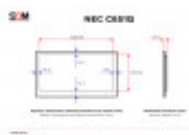

NEC C651Q

DANE TECHNICZNE

Przekątna (cale)	65
Panel	VA
Standard	UHD 4K
Rozdzielczość (px×px)	3840x2160
Szerokość powierzchni roboczej (mm)	1428.5
Wysokość powierzchni roboczej (mm)	803.5
Wymiar ramki górnej / dolnej (mm)	14.3 / 14.3
Wymiar ramki lewej / prawej (mm)	14.3 / 14.3
Proporcje ekranu	16:9
Maks. jasność (cd/m ²)	400
Kąty widzenia (poziom/pion; °)	178/178
Złącza	1 x Pilot (3.5mm jack)
Złącza	1 x DisplayPort (Wyjście)
Złącza	1 x RS-232C (9-pin D-Sub)
Złącza	4 x USB-A
Złącza	3 x HDMI (Wejście)
Złącza	Gniazdo OPS
Złącza	2 x DisplayPort (Wejście)
Złącza	Terminal zaciskowy (Wyjście, głośniki)
Złącza	2 x 3.5mm jack (Wejście/wyjście audio)
Złącza	1 x USB-B
Złącza	Gniazdo na kartę MicroSD
Złącza	2 x Ethernet (RJ45)
Maks. pobór mocy (W)	365

Szerokość bez podstawy (mm)	1457.1
Wysokość bez podstawy (mm)	832.1
Głębokość bez podstawy (mm)	79.4
Waga netto (kg)	40.8
Zestaw zawiera	Kabel zasilania
Zestaw zawiera	Uchwyt ścienny Vogel's PFW 4700
Zestaw zawiera	Pilot

Sprzęt przy standardowym trybie pracy pobiera ok. 200 watów mocy, przy maksymalnej jasności wartość ta podnosi się do 255 watów, a maksymalny, możliwy pobór sięga 365W.

Całość C651Q uzupełniają wąskie (ok. 13mm), eleganckie ramki, które pozwolą dopasować się do każdego designu wnętrza. Mocowania Vesa (600x400mm lub 400x400mm) oraz dodatkowa funkcja TileMatrix pozwalają zarówno na powieszenie ekranu na ścianie, jak i przystosowanie go do stworzenia imponującej ściany wideo.