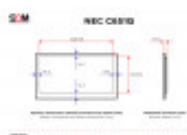

NEC C651Q

DANE TECHNICZNE

Przekątna (cale)	65
Panel	VA
Standard	UHD 4K
Rozdzielczość (px×px)	3840x2160
Szerokość powierzchni roboczej (mm)	1428.5
Wysokość powierzchni roboczej (mm)	803.5
Wymiar ramki górnej / dolnej (mm)	14.3 / 14.3
Wymiar ramki lewej / prawej (mm)	14.3 / 14.3
Proporcje ekranu	16:9
Maks. jasność (cd/m ²)	400
Kąty widzenia (poziom/pion; °)	178/178
Maks. pobór mocy (W)	365
Złącza	1 x Pilot (3.5mm jack)
Złącza	1 x DisplayPort (Wyjście)
Złącza	1 x RS-232C (9-pin D-Sub)
Złącza	4 x USB-A
Złącza	3 x HDMI (Wejście)
Złącza	Gniazdo OPS
Złącza	2 x DisplayPort (Wejście)
Złącza	Terminal zaciskowy (Wyjście, głośniki)
Złącza	2 x 3.5mm jack (Wejście/wyjście audio)
Złącza	1 x USB-B
Złącza	Gniazdo na kartę MicroSD
Złącza	2 x Ethernet (RJ45)

Szerokość bez podstawy (mm)	1457.1
Wysokość bez podstawy (mm)	832.1
Głębokość bez podstawy (mm)	79.4
Waga netto (kg)	40.8
Zestaw zawiera	Uchwyt ścienny Vogel's PFW 4700
Zestaw zawiera	Pilot
Zestaw zawiera	Kabel zasilania

Sprzęt przy standardowym trybie pracy pobiera ok. 200 watów mocy, przy maksymalnej jasności wartość ta podnosi się do 255 watów, a maksymalny, możliwy pobór sięga 365W.

Całość C651Q uzupełniają wąskie (ok. 13mm), eleganckie ramki, które pozwolą dopasować się do każdego designu wnętrza. Mocowania Vesa (600x400mm lub 400x400mm) oraz dodatkowa funkcja TileMatrix pozwalają zarówno na powieszenie ekranu na ścianie, jak i przystosowanie go do stworzenia imponującej ściany wideo.