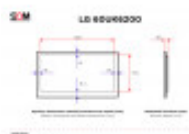

LG 60UK6200

DANE TECHNICZNE

Przekątna (cale)	60
Panel	VA
Standard	UHD 4K
Rozdzielczość (px×px)	3840x2160
Szerokość powierzchni roboczej (mm)	1333
Wysokość powierzchni roboczej (mm)	750
Wymiar ramki górnej / dolnej (mm)	16 / 31.4
Wymiar ramki lewej / prawej (mm)	16 / 16
Proporcje ekranu	16:9
Maks. jasność (cd/m ²)	350
Kąty widzenia (poziom/pion; °)	b.d.
Złącza	Gniazdo C.I.
Złącza	2 x USB-A
Złącza	2 x RCA (Wejście audio)
Złącza	1 x Optyczne wyjście cyfrowe audio
Złącza	1 x Antena
Złącza	1 x Ethernet (RJ45)
Złącza	3 x HDMI (Wejście)
Złącza	3 x RCA (Wejście komponentowe)
Maks. pobór mocy (W)	140
Szerokość bez podstawy (mm)	1365
Wysokość bez podstawy (mm)	797.4
Głębokość bez podstawy (mm)	89
Waga netto (kg)	19