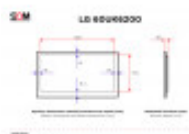

### DANE TECHNICZNE

Przekątna (cale)	60
Panel	VA
Standard	UHD 4K
Rozdzielczość (px×px)	3840x2160
Szerokość powierzchni roboczej (mm)	1333
Wysokość powierzchni roboczej (mm)	750
Wymiar ramki górnej / dolnej (mm)	16 / 31.4
Wymiar ramki lewej / prawej (mm)	16 / 16
Proporcje ekranu	16:9
Maks. jasność (cd/m <sup>2</sup> )	350
Kąty widzenia (poziom/pion; °)	b.d.
Maks. pobór mocy (W)	140
Złącza	2 x RCA (Wejście audio)
Złącza	1 x Optyczne wyjście cyfrowe audio
Złącza	1 x Antena
Złącza	1 x Ethernet (RJ45)
Złącza	3 x HDMI (Wejście)
Złącza	3 x RCA (Wejście komponentowe)
Złącza	Gniazdo C.I.
Złącza	2 x USB-A
Szerokość bez podstawy (mm)	1365
Wysokość bez podstawy (mm)	797.4
Głębokość bez podstawy (mm)	89
Waga netto (kg)	19