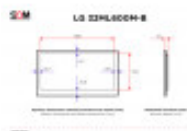

LG 32ML600M-B

DANE TECHNICZNE

Przekątna (cale)	31.5
Przekątna (cale)	32
Panel	AH-IPS
Standard	Full HD
Rozdzielczość (px×px)	1920x1080
Szerokość powierzchni roboczej (mm)	698
Wysokość powierzchni roboczej (mm)	394
Wymiar ramki górnej / dolnej (mm)	15.7 / 20.6
Wymiar ramki lewej / prawej (mm)	15.7 / 15.7
Maks. jasność (cd/m ²)	300
Kąty widzenia (poziom/pion; °)	178/178
Złącza	2 x HDMI (Wejście)
Złącza	1 x 3.5mm jack (Wyjście, Słuchawki)
Złącza	1 x VGA (Wejście, 15-pin D-Sub)
Maks. pobór mocy (W)	39
Wysokość z podstawą (mm)	513.3
Głębokość z podstawą (mm)	209.3
Szerokość bez podstawy (mm)	729.4
Wysokość bez podstawy (mm)	430.3
Głębokość bez podstawy (mm)	45
Waga netto (kg)	6.6
Zestaw zawiera	Kabel zasilania
Zestaw zawiera	Uchwyt ścienny motylkowy 100x100mm

OPIS PRODUKTU

32ML600M-B to 31.5-calowy monitor marki LG, który wyposażony jest w zaawansowany panel AH-IPS oferujący rozdzielczość Full HD (1920x1080). Dzięki wykorzystaniu technologii HDR10, zwiększony jest kontrast oraz paleta kolorów - użytkownik jest w stanie dostrzec więcej szczegółów.

W przypadku montażu na dedykowanej podstawie, 32ML600M-B można pochylić o 5° do przodu oraz odchylić o 20° do tyłu. Urządzenie wyposażone jest w gniazda montażowe zgodne ze standardem VESA o rozstawie 100x100mm.