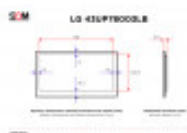

### DANE TECHNICZNE

Przekątna (cale)	43
Panel	IPS
Standard	UHD 4K
Rozdzielczość (px×px)	3840x2160
Szerokość powierzchni roboczej (mm)	941
Wysokość powierzchni roboczej (mm)	532.5
Wymiar ramki górnej / dolnej (mm)	13 / 18.5
Wymiar ramki lewej / prawej (mm)	13 / 13
Proporcje ekranu	16:9
Maks. jasność (cd/m <sup>2</sup> )	b.d.
Kąty widzenia (poziom/pion; °)	178/178
Złącza	2 x HDMI (Wejście)
Złącza	1 x TOSLINK (Wyjście audio optyczne, cyfrowe)
Złącza	1 x Ethernet (RJ45)
Złącza	1 x USB-A
Złącza	1 x Antena
Szerokość bez podstawy (mm)	967
Wysokość bez podstawy (mm)	564
Głębokość bez podstawy (mm)	57.1
Waga netto (kg)	8.7
Zestaw zawiera	Uchwyt ścienny Edbak PWB1
Zestaw zawiera	Pilot
Zestaw zawiera	Kabel zasilania

W specyfikacji podano wymiary urządzenia bez uwzględnienia podstawy. W przypadku użytku telewizora w formie wolnostojącej z podstawą, wysokość to 629 mm, szerokość wynosi 967 mm, natomiast głębokość 249 mm. Sprzęt przystosowany jest do montażu ściennego - rozstaw gniazd montażowych VESA to 200x200 mm.