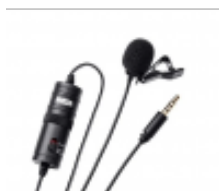

BOYA BY-M1

DANE TECHNICZNE

Rodzaj urządzenia	Mikrofon
Pasma przenoszenia (Hz)	65 ~ 18000
Stosunek sygnału do szumu	74dB (1kHz @ 1Pa)
Impedancja wyjściowa (Ω)	1000
Charakterystyka kierunkowa	Wszechkierunkowa

OPIS PRODUKTU

BOYA BY-M1 to mikrofon krawatowy typu lavalier o charakterystyce dookólnej, który perfekcyjnie sprawdzi się do nagrywania materiałów wideo. BY-M1 świetnie współpracuje ze smartfonami, kamerami, rejestratorami audio, czy też laptopami. Mikrofon zapewnia zasięg 360°.

Mikrofon BOYA BY-M1 wyposażony jest w zintegrowany kabel 3.5-mm jack o długości 6 metrów. BY-M1 zawiera klips oraz piankową osłonę. Zasilany jest przez baterię typu LR44.

Wypożycz mikrofon krawatowy BOYA BY-M1 z SQM Rental House.