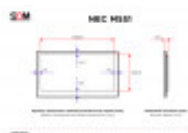

### DANE TECHNICZNE

Przekątna (cale)	55
Panel	IPS
Standard	UHD 4K
Rozdzielczość (px×px)	3840x2160
Szerokość powierzchni roboczej (mm)	1209.6
Wysokość powierzchni roboczej (mm)	680.4
Wymiar ramki górnej / dolnej (mm)	14.5 / 18.1
Wymiar ramki lewej / prawej (mm)	15 / 15
Proporcje ekranu	16:9
Maks. jasność (cd/m <sup>2</sup> )	500
Kąty widzenia (poziom/pion; °)	178/178
Złącza	2 x HDMI (Wejście)
Złącza	1 x 3.5mm jack (Wyjście audio)
Złącza	1 x 3.5mm jack (Remote)
Złącza	1 x DisplayPort (Wejście)
Złącza	1 x RS-232C (9-pin D-Sub)
Złącza	1 x USB-A 2.0
Złącza	2 x 3.5mm jack (Wejście audio)
Złącza	1 x Ethernet (RJ45)
Maks. pobór mocy (W)	250
Szerokość bez podstawy (mm)	1239.6
Wysokość bez podstawy (mm)	713
Głębokość bez podstawy (mm)	61.1
Waga netto (kg)	26.4

## OPIS PRODUKTU

NEC M551 to 55-calowy monitor wielkoformatowy do zastosowań Digital Signage, który wyposażony jest w matrycę IPS oferującą rozdzielczość natywną na poziomie 3840x2160 pikseli (4K, 81 ppi).

NEC M551 można zainstalować na ścianie - rozstaw otworów montażowych VESA to 300x300mm (M6). Waga monitora bez podstawy to 26.4kg. Wypożycz monitor wielkoformatowy NEC M551 4K do zastosowań Digital Signage lub na Twoje stoisko. Dostępny w SQM Rental House od zaraz!