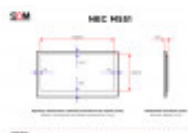

NEC M551 4K

DANE TECHNICZNE

Przekątna (cale)	55
Panel	IPS
Standard	UHD 4K
Rozdzielczość (px×px)	3840x2160
Szerokość powierzchni roboczej (mm)	1209.6
Wysokość powierzchni roboczej (mm)	680.4
Wymiar ramki górnej / dolnej (mm)	14.5 / 18.1
Wymiar ramki lewej / prawej (mm)	15 / 15
Proporcje ekranu	16:9
Maks. jasność (cd/m ²)	500
Kąty widzenia (poziom/pion; °)	178/178
Złącza	1 x DisplayPort (Wejście)
Złącza	1 x RS-232C (9-pin D-Sub)
Złącza	1 x USB-A 2.0
Złącza	2 x 3.5mm jack (Wejście audio)
Złącza	1 x Ethernet (RJ45)
Złącza	2 x HDMI (Wejście)
Złącza	1 x 3.5mm jack (Wyjście audio)
Złącza	1 x 3.5mm jack (Remote)
Maks. pobór mocy (W)	250
Szerokość bez podstawy (mm)	1239.6
Wysokość bez podstawy (mm)	713
Głębokość bez podstawy (mm)	61.1
Waga netto (kg)	26.4

Zestaw zawiera	Pilot
Zestaw zawiera	Kabel zasilania
Zestaw zawiera	Uchwyt ścienny Vogel's PFW 4700

OPIS PRODUKTU

NEC M551 to 55-calowy monitor wielkoformatowy do zastosowań Digital Signage, który wyposażony jest w matrycę IPS oferującą rozdzielczość natywną na poziomie 3840x2160 pikseli (4K, 81 ppi).

Monitor wielkoformatowy obsługuje 2 wejścia HDMI (z HDCP), wejście DisplayPort 1.2 z HDCP, port USB 2.0 (dla opcjonalnego odtwarzacza multimedialnego), trzy jacki audio (w tym 2 wejścia i 1 wyjście) oraz port RS-232C i RJ45.

NEC M551 można zainstalować na ścianie - rozstaw otworów montażowych VESA to 300x300mm (M6). Waga monitora bez podstawy to 26.4kg. Wypożycz monitor wielkoformatowy NEC M551 4K do zastosowań Digital Signage lub na Twoje stoisko. Dostępny w SQM Rental House od zaraz!