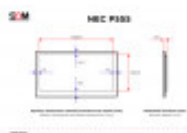

NEC P555 4K/8K

DANE TECHNICZNE

Przekątna (cale)	55
Panel	IPS
Standard	UHD 4K
Rozdzielczość (px×px)	3840x2160
Szerokość powierzchni roboczej (mm)	1209.6
Wysokość powierzchni roboczej (mm)	680.4
Wymiar ramki górnej / dolnej (mm)	14.5 / 18.1
Wymiar ramki lewej / prawej (mm)	15 / 15
Proporcje ekranu	16:9
Maks. jasność (cd/m ²)	700
Kąty widzenia (poziom/pion; °)	178/178
Maks. rozdzielczość (px×px)	4096x2160
Maks. rozdzielczość (px×px)	7680x4320
Złącza	1 x DisplayPort (Wyjście)
Złącza	2 x HDMI (Wejście)
Złącza	Gniazdo modułu Raspberry Pi
Złącza	1 x USB-B
Złącza	2 x Ethernet (RJ45)
Złącza	2 x DisplayPort (Wejście)
Złącza	2 x USB-A
Złącza	1 x 3.5mm jack (Wyjście audio)
Złącza	1 x RS-232C (9-pin D-Sub)
Złącza	1 x 3.5mm jack (Remote)
Złącza	1 x HDMI (Wyjście)

Złącza	Gniazdo OPS
Złącza	Terminal zaciskowy (Wyjście, głośniki)
Szerokość bez podstawy (mm)	1239.6
Wysokość bez podstawy (mm)	713
Głębokość bez podstawy (mm)	61.1
Waga netto (kg)	27.6
Zestaw zawiera	Kabel zasilania
Zestaw zawiera	Uchwyt ścienny Vogel's PFW 4700
Zestaw zawiera	Pilot

OPIS PRODUKTU

SQM Multimedia Support poleca 55-calowy monitor wielkoformatowy do zastosowań Digital Signage - NEC P555.

Monitor wyposażony jest w panel IPS z natywną rozdzielczością 4K (3840x2160) z możliwością obsługi sygnału 4096x2160 (60Hz) przez port HDMI oraz sygnału 8K (7680x4320, 30Hz) przez port DisplayPort. Dzięki maksymalnej jasności ekranu na poziomie 700 nitów, szerokiej gamie barw oraz zaawansowanemu silnikowi SpectraView, P555 w doskonały sposób wyświetli Twój content na ewencie lub w zastosowaniach Digital Signage - zarówno w pionie, jak i poziomie, na ścianie lub stojaku. Montaż ścienny jest możliwy dzięki otworom montażowym VESA o rozstawie 300x300mm (M6).