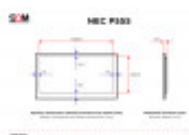

### DANE TECHNICZNE

Przekątna (cale)	55
Panel	IPS
Standard	UHD 4K
Rozdzielczość (px×px)	3840x2160
Szerokość powierzchni roboczej (mm)	1209.6
Wysokość powierzchni roboczej (mm)	680.4
Wymiar ramki górnej / dolnej (mm)	14.5 / 18.1
Wymiar ramki lewej / prawej (mm)	15 / 15
Proporcje ekranu	16:9
Maks. jasność (cd/m <sup>2</sup> )	700
Kąty widzenia (poziom/pion; °)	178/178
Maks. rozdzielczość (px×px)	4096x2160
Maks. rozdzielczość (px×px)	7680x4320
Złącza	Terminal zaciskowy (Wyjście, głośniki)
Złącza	1 x DisplayPort (Wyjście)
Złącza	2 x HDMI (Wejście)
Złącza	Gniazdo modułu Raspberry Pi
Złącza	1 x USB-B
Złącza	2 x Ethernet (RJ45)
Złącza	2 x DisplayPort (Wejście)
Złącza	2 x USB-A
Złącza	1 x 3.5mm jack (Wyjście audio)
Złącza	1 x RS-232C (9-pin D-Sub)
Złącza	1 x 3.5mm jack (Remote)

Złącza	1 x HDMI (Wyjście)
Złącza	Gniazdo OPS
Szerokość bez podstawy (mm)	1239.6
Wysokość bez podstawy (mm)	713
Głębokość bez podstawy (mm)	61.1
Waga netto (kg)	27.6
Zestaw zawiera	Kabel zasilania
Zestaw zawiera	Uchwyt ścienny Vogel's PFW 4700
Zestaw zawiera	Pilot

## OPIS PRODUKTU

SQM Multimedia Support poleca 55-calowy monitor wielkoformatowy do zastosowań Digital Signage - NEC P555.

Monitor wyposażony jest w panel IPS z natywną rozdzielczością 4K (3840x2160) z możliwością obsługi sygnału 4096x2160 (60Hz) przez port HDMI oraz sygnału 8K (7680x4320, 30Hz) przez port DisplayPort. Dzięki maksymalnej jasności ekranu na poziomie 700 nitów, szerokiej gamie barw oraz zaawansowanemu silnikowi SpectraView, P555 w doskonały sposób wyświetli Twój content na ewencie lub w zastosowaniach Digital Signage - zarówno w pionie, jak i poziomie, na ścianie lub stojaku. Montaż ścienny jest możliwy dzięki otworom montażowym VESA o rozstawie 300x300mm (M6).