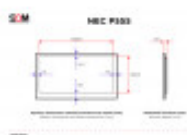

NEC P555 4K/8K

DANE TECHNICZNE

Przekątna (cale)	55
Panel	IPS
Standard	UHD 4K
Rozdzielczość (px×px)	3840x2160
Szerokość powierzchni roboczej (mm)	1209.6
Wysokość powierzchni roboczej (mm)	680.4
Wymiar ramki górnej / dolnej (mm)	14.5 / 18.1
Wymiar ramki lewej / prawej (mm)	15 / 15
Proporcje ekranu	16:9
Maks. jasność (cd/m ²)	700
Kąty widzenia (poziom/pion; °)	178/178
Maks. rozdzielczość (px×px)	4096x2160
Maks. rozdzielczość (px×px)	7680x4320
Złącza	Terminal zaciskowy (Wyjście, głośniki)
Złącza	1 x DisplayPort (Wyjście)
Złącza	2 x HDMI (Wejście)
Złącza	Gniazdo modułu Raspberry Pi
Złącza	1 x USB-B
Złącza	2 x Ethernet (RJ45)
Złącza	2 x DisplayPort (Wejście)
Złącza	2 x USB-A
Złącza	1 x 3.5mm jack (Wyjście audio)
Złącza	1 x RS-232C (9-pin D-Sub)
Złącza	1 x 3.5mm jack (Remote)

Złącza	1 x HDMI (Wyjście)
Złącza	Gniazdo OPS
Szerokość bez podstawy (mm)	1239.6
Wysokość bez podstawy (mm)	713
Głębokość bez podstawy (mm)	61.1
Waga netto (kg)	27.6
Zestaw zawiera	Kabel zasilania
Zestaw zawiera	Uchwyt ścienny Vogel's PFW 4700
Zestaw zawiera	Pilot

OPIS PRODUKTU

SQM Multimedia Support poleca 55-calowy monitor wielkoformatowy do zastosowań Digital Signage - NEC P555.

Monitor wyposażony jest w panel IPS z natywną rozdzielczością 4K (3840x2160) z możliwością obsługi sygnału 4096x2160 (60Hz) przez port HDMI oraz sygnału 8K (7680x4320, 30Hz) przez port DisplayPort. Dzięki maksymalnej jasności ekranu na poziomie 700 nitów, szerokiej gamie barw oraz zaawansowanemu silnikowi SpectraView, P555 w doskonały sposób wyświetli Twój content na ewencie lub w zastosowaniach Digital Signage - zarówno w pionie, jak i poziomie, na ścianie lub stojaku. Montaż ścienny jest możliwy dzięki otworom montażowym VESA o rozstawie 300x300mm (M6).