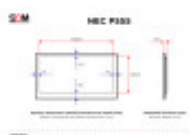

NEC P555 4K/8K

DANE TECHNICZNE

Przekątna (cale)	55
Panel	IPS
Standard	UHD 4K
Rozdzielczość (px×px)	3840x2160
Szerokość powierzchni roboczej (mm)	1209.6
Wysokość powierzchni roboczej (mm)	680.4
Wymiar ramki górnej / dolnej (mm)	14.5 / 18.1
Wymiar ramki lewej / prawej (mm)	15 / 15
Proporcje ekranu	16:9
Maks. jasność (cd/m ²)	700
Kąty widzenia (poziom/pion; °)	178/178
Maks. rozdzielczość (px×px)	7680x4320
Maks. rozdzielczość (px×px)	4096x2160
Złącza	1 x 3.5mm jack (Remote)
Złącza	1 x HDMI (Wyjście)
Złącza	Gniazdo OPS
Złącza	Terminal zaciskowy (Wyjście, głośniki)
Złącza	1 x DisplayPort (Wyjście)
Złącza	2 x HDMI (Wejście)
Złącza	Gniazdo modułu Raspberry Pi
Złącza	1 x USB-B
Złącza	2 x Ethernet (RJ45)
Złącza	2 x DisplayPort (Wejście)
Złącza	2 x USB-A

Złącza	1 x 3.5mm jack (Wyjście audio)
Złącza	1 x RS-232C (9-pin D-Sub)
Szerokość bez podstawy (mm)	1239.6
Wysokość bez podstawy (mm)	713
Głębokość bez podstawy (mm)	61.1
Waga netto (kg)	27.6
Zestaw zawiera	Pilot
Zestaw zawiera	Kabel zasilania
Zestaw zawiera	Uchwyt ścienny Vogel's PFW 4700

OPIS PRODUKTU

SQM Multimedia Support poleca 55-calowy monitor wielkoformatowy do zastosowań Digital Signage - NEC P555.

Monitor wyposażony jest w panel IPS z natywną rozdzielczością 4K (3840x2160) z możliwością obsługi sygnału 4096x2160 (60Hz) przez port HDMI oraz sygnału 8K (7680x4320, 30Hz) przez port DisplayPort. Dzięki maksymalnej jasności ekranu na poziomie 700 nitów, szerokiej gamie barw oraz zaawansowanemu silnikowi SpectraView, P555 w doskonały sposób wyświetli Twój content na ewencie lub w zastosowaniach Digital Signage - zarówno w pionie, jak i poziomie, na ścianie lub stojaku. Montaż ścienny jest możliwy dzięki otworom montażowym VESA o rozstawie 300x300mm (M6).