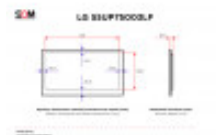

LG 55UP75003LF 4K

DANE TECHNICZNE

Przekątna (cale)	55
Panel	VA
Standard	UHD 4K
Rozdzielczość (px×px)	3840x2160
Szerokość powierzchni roboczej (mm)	1211
Wysokość powierzchni roboczej (mm)	682
Wymiar ramki górnej / dolnej (mm)	15.5 / 28.5
Wymiar ramki lewej / prawej (mm)	16.5 / 16.5
Proporcje ekranu	16:9
Maks. jasność (cd/m²)	b.d.
Kąty widzenia (poziom/pion; °)	178/178
Złącza	1 x Antena satelitarna
Złącza	1 x USB-A 2.0
Złącza	1 x Ethernet (RJ45)
Złącza	1 x Optyczne wyjście cyfrowe audio
Złącza	Gniazdo C.I.
Złącza	1 x Antena
Złącza	2 x HDMI (Wejście)
Szerokość bez podstawy (mm)	1244
Wysokość bez podstawy (mm)	726
Głębokość bez podstawy (mm)	87.1
Waga netto (kg)	14.3
Zestaw zawiera	Pilot
Zestaw zawiera	Kabel zasilania

Sprzęt dysponuje otworami montażowymi VESA z rozstawem 200x200mm, dzięki którym możliwy jest montaż ścienny lub montaż na stojaku - w zestawie dostępny jest uchwyt ścienny PFW 4500 marki Vogel's. LG 55UP75003LF to telewizor, który poprzez estetyczną konstrukcję ze smukłą ramką będzie świetnie prezentował się na Twoim stoisku lub konferencji.