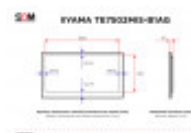

### DANE TECHNICZNE

Przekątna (cale)	75
Panel	VA
Punkty dotykowe	20
Standard	UHD 4K
Rozdzielczość (px×px)	3840x2160
Szerokość powierzchni roboczej (mm)	1650
Wysokość powierzchni roboczej (mm)	928
Wymiar ramki górnej / dolnej (mm)	29.75 / 62.75
Wymiar ramki lewej / prawej (mm)	29.75 / 29.75
Proporcje ekranu	16:9
Maks. jasność (cd/m <sup>2</sup> )	400
Kąty widzenia (poziom/pion; °)	178/178
Złącza	1 x Ethernet (RJ45)
Złącza	1 x VGA (Wejście, 15-pin D-Sub)
Złącza	2 x 3.5mm jack (Wejście/wyjście audio)
Złącza	1 x USB-B (Dotyk)
Złącza	1 x RS232 (9-pin D-Sub)
Złącza	2 x HDMI (Wejście)
Złącza	Gniazdo OPS
Złącza	4 x USB-A
Szerokość bez podstawy (mm)	1710
Wysokość bez podstawy (mm)	1020
Głębokość bez podstawy (mm)	87
Waga netto (kg)	51.9