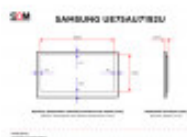

SAMSUNG UE75AU7192U 4K

DANE TECHNICZNE

Przekątna (cale)	75
Panel	LED
Standard	UHD 4K
Rozdzielczość (px×px)	3840x2160
Szerokość powierzchni roboczej (mm)	1665
Wysokość powierzchni roboczej (mm)	936
Wymiar ramki górnej / dolnej (mm)	4.1 / 18.1
Wymiar ramki lewej / prawej (mm)	4.1 / 4.1
Proporcje ekranu	16:9
Maks. jasność (cd/m²)	b.d.
Kąty widzenia (poziom/pion; °)	178/178
Złącza	3 x HDMI (Wejście)
Złącza	Gniazdo C.I.
Złącza	1 x Antena
Złącza	1 x Ethernet (RJ45)
Złącza	1 x Optyczne wyjście cyfrowe audio
Złącza	1 x USB-A 2.0
Szerokość bez podstawy (mm)	1673.2
Wysokość bez podstawy (mm)	958.2
Głębokość bez podstawy (mm)	59.9
Waga netto (kg)	30.4
Zestaw zawiera	Kabel zasilania
Zestaw zawiera	Pilot

Telewizor wyposażony jest w otwory montażowe w standardzie VESA - 400x400mm - dzięki czemu użytkownik może zawiesić urządzenie na stojaku lub ścianie. W przypadku ustawienia urządzenia na dedykowanych nóżkach, wysokość zwiększa się do 1047.9mm, natomiast głębokość do 341.1mm. Podstawa telewizora waży 400 gramów.