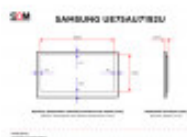

SAMSUNG UE75AU7192U 4K

DANE TECHNICZNE

Przekątna (cale)	75
Panel	LED
Standard	UHD 4K
Rozdzielczość (px×px)	3840x2160
Szerokość powierzchni roboczej (mm)	1665
Wysokość powierzchni roboczej (mm)	936
Wymiar ramki górnej / dolnej (mm)	4.1 / 18.1
Wymiar ramki lewej / prawej (mm)	4.1 / 4.1
Proporcje ekranu	16:9
Maks. jasność (cd/m²)	b.d.
Kąty widzenia (poziom/pion; °)	178/178
Złącza	Gniazdo C.I.
Złącza	1 x Antena
Złącza	1 x Ethernet (RJ45)
Złącza	1 x Optyczne wyjście cyfrowe audio
Złącza	1 x USB-A 2.0
Złącza	3 x HDMI (Wejście)
Szerokość bez podstawy (mm)	1673.2
Wysokość bez podstawy (mm)	958.2
Głębokość bez podstawy (mm)	59.9
Waga netto (kg)	30.4
Zestaw zawiera	Kabel zasilania
Zestaw zawiera	Pilot

Telewizor wyposażony jest w otwory montażowe w standardzie VESA - 400x400mm - dzięki czemu użytkownik może zawiesić urządzenie na stojaku lub ścianie. W przypadku ustawienia urządzenia na dedykowanych nóżkach, wysokość zwiększa się do 1047.9mm, natomiast głębokość do 341.1mm. Podstawa telewizora waży 400 gramów.