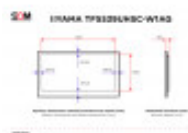

### DANE TECHNICZNE

Przekątna (cale)	55
Panel	IPS
Punkty dotykowe	15
Standard	UHD 4K
Rozdzielczość (px×px)	3840x2160
Szerokość powierzchni roboczej (mm)	1212
Wysokość powierzchni roboczej (mm)	683
Wymiar ramki górnej / dolnej (mm)	33.25 / 33.25
Wymiar ramki lewej / prawej (mm)	29.75 / 29.75
Proporcje ekranu	16:9
Maks. jasność (cd/m <sup>2</sup> )	500
Kąty widzenia (poziom/pion; °)	178/178
Złącza	2 x HDMI (Wejście)
Złącza	1 x RS-232C (9-pin D-Sub)
Złącza	1 x USB-B (Dotyk)
Złącza	1 x DisplayPort (Wejście)
Złącza	1 x VGA (Wejście, 15-pin D-Sub)
Złącza	2 x 3.5mm jack (Wejście/wyjście audio)
Złącza	1 x Remote (RJ45)
Złącza	1 x Ethernet (RJ45)
Szerokość bez podstawy (mm)	1271.5
Wysokość bez podstawy (mm)	749.4
Głębokość bez podstawy (mm)	68
Waga netto (kg)	41