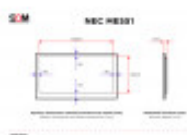

### DANE TECHNICZNE

Przekątna (cale)	55
Panel	IPS
Standard	UHD 4K
Rozdzielczość (px×px)	3840x2160
Szerokość powierzchni roboczej (mm)	1209.6
Wysokość powierzchni roboczej (mm)	680.4
Wymiar ramki górnej / dolnej (mm)	16.1 / 16.1
Wymiar ramki lewej / prawej (mm)	16.1 / 16.1
Proporcje ekranu	16:9
Maks. jasność (cd/m²)	400
Kąty widzenia (poziom/pion; °)	178/178
Złącza	1 x Ethernet (RJ45)
Złącza	2 x HDMI (Wejście)
Złącza	1 x 3.5mm jack (Wyjście audio)
Złącza	1 x 3.5mm jack (Remote)
Złącza	1 x DisplayPort (Wejście)
Złącza	1 x RS-232C (9-pin D-Sub)
Złącza	1 x USB-A 2.0
Szerokość (mm)	1241.8
Wysokość (mm)	712.6
Głębokość (mm)	75.6
Waga netto (kg)	19.8
Zestaw zawiera	Pilot
Zestaw zawiera	Kabel zasilania

55-calowy monitor NEC M551 wyposażony jest w wejścia cyfrowe - dwa wejścia HDMI oraz jedno wejście DisplayPort. Możliwy jest montaż urządzenia na ścianie lub stojaku dzięki otworom montażowym VESA o rozstawie 400x400mm.