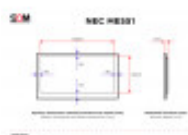

NEC ME551-LCD 4K

DANE TECHNICZNE

Przekątna (cale)	55
Panel	IPS
Standard	UHD 4K
Rozdzielczość (px×px)	3840x2160
Szerokość powierzchni roboczej (mm)	1209.6
Wysokość powierzchni roboczej (mm)	680.4
Wymiar ramki górnej / dolnej (mm)	16.1 / 16.1
Wymiar ramki lewej / prawej (mm)	16.1 / 16.1
Proporcje ekranu	16:9
Maks. jasność (cd/m ²)	400
Kąty widzenia (poziom/pion; °)	178/178
Złącza	1 x 3.5mm jack (Wyjście audio)
Złącza	1 x 3.5mm jack (Remote)
Złącza	1 x DisplayPort (Wejście)
Złącza	1 x RS-232C (9-pin D-Sub)
Złącza	1 x USB-A 2.0
Złącza	1 x Ethernet (RJ45)
Złącza	2 x HDMI (Wejście)
Szerokość (mm)	1241.8
Wysokość (mm)	712.6
Głębokość (mm)	75.6
Waga netto (kg)	19.8
Zestaw zawiera	Kabel zasilania
Zestaw zawiera	Uchwyt ścienny Edbak EWB200

Zestaw zawiera

Pilot

OPIS PRODUKTU

ME551 to telewizor marki NEC z serii ME wyposażony w 55-calowy panel IPS z podświetleniem Direct LED, który oferuje rozdzielczość natywną 3840x2160 pikseli (UHD 4K).

NEC ME551 dysponuje częstotliwością odświeżania obrazu na poziomie 60Hz, doskonałymi kątami widzenia (178°/178°), maksymalną jasnością w wysokości 400 nitów oraz współczynnikiem kontrastu >8000:1. Obraz prezentowany może być zarówno w orientacji poziomej, jak i pionowej. ME551 dysponuje także wbudowanym odtwarzaczem multimedialnym USB (FAT16/FAT32) obsługującym pliki MPG, MP4, TS oraz audio LPCM, MP3, AAC oraz WMV.

55-calowy monitor NEC M551 wyposażony jest w wejścia cyfrowe - dwa wejścia HDMI oraz jedno wejście DisplayPort. Możliwy jest montaż urządzenia na ścianie lub stojaku dzięki otworom montażowym VESA o rozstawie 400x400mm.