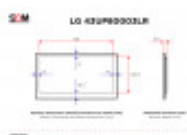

LG 43UP80003LR 4K

DANE TECHNICZNE

Przekątna (cale)	43
Panel	VA
Standard	UHD 4K
Rozdzielczość (px×px)	3840x2160
Szerokość powierzchni roboczej (mm)	941
Wysokość powierzchni roboczej (mm)	532.5
Wymiar ramki górnej / dolnej (mm)	13 / 18.5
Wymiar ramki lewej / prawej (mm)	13 / 13
Proporcje ekranu	16:9
Maks. jasność (cd/m ²)	b.d.
Kąty widzenia (poziom/pion; °)	178/178
Złącza	2 x USB-A
Złącza	1 x Optyczne wyjście cyfrowe audio
Złącza	Gniazdo C.I.
Złącza	1 x Ethernet (RJ45)
Złącza	3 x HDMI (Wejście)
Złącza	1 x Antena satelitarna
Złącza	1 x Antena
Szerokość bez podstawy (mm)	967
Wysokość bez podstawy (mm)	564
Głębokość bez podstawy (mm)	57.1
Waga netto (kg)	8.6
Zestaw zawiera	Uchwyt ścienny Edbak EWB100
Zestaw zawiera	Pilot

Telewizor LG 43UP80003LR można montować ściennie lub na stojaku dzięki rozstawom montażowym VESA (200x200 mm), jak i samodzielnie na dedykowanych nóżkach z tworzywa sztucznego. Wymiary telewizora zwiększają się wtedy na wysokość (622mm zamiast 564mm) oraz na głębokość (216mm zamiast 57.1mm).