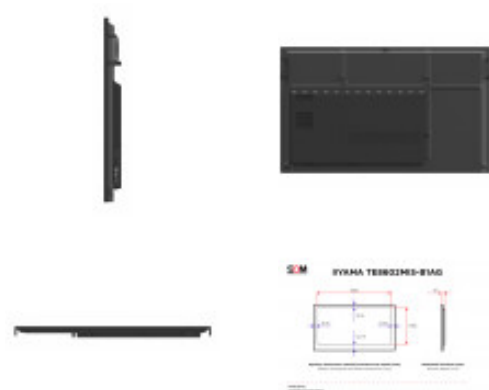

Iiyama TE8602MIS-B1AG

DANE TECHNICZNE

Przekątna (cale)	86
Panel	IPS
Punkty dotykowe	20
Standard	UHD 4K
Rozdzielczość (px×px)	3840x2160
Szerokość powierzchni roboczej (mm)	1895
Wysokość powierzchni roboczej (mm)	1066
Wymiar ramki górnej / dolnej (mm)	31.25 / 62.75
Wymiar ramki lewej / prawej (mm)	31.25 / 31.25
Proporcje ekranu	16:9
Maks. jasność (cd/m ²)	400
Kąty widzenia (poziom/pion; °)	178/178
Złącza	2 x 3.5mm jack (Wejście/wyjście audio)
Złącza	1 x USB-B (Dotyk)
Złącza	1 x RS232 (9-pin D-Sub)
Złącza	2 x HDMI (Wejście)
Złącza	Gniazdo OPS
Złącza	4 x USB-A
Złącza	1 x Ethernet (RJ45)
Złącza	1 x VGA (Wejście, 15-pin D-Sub)
Szerokość (mm)	1957
Wysokość (mm)	1160
Głębokość (mm)	87
Waga netto (kg)	66.8

Zestaw zawiera	Pilot
Zestaw zawiera	Kabel USB-A - USB-B (Dotyk)
Zestaw zawiera	Kabel zasilania
Zestaw zawiera	Kabel HDMI - HDMI

OPIS PRODUKTU

Iiyama TE8602MIS-B1AG to dotykowy monitor wyposażony w matrycę IPS LED o przekątnej 86 cali. Matryca chroniona jest przez antyrefleksyjną powłokę AG o grubości 4 milimetrów, która dodatkowo zapewnia wytrzymałość oraz żywotność urządzenia.

TE8602MIS-B1AG oferuje rozdzielczość 3840x2160 pikseli (4K UHD), maksymalną jasność wynoszącą 400 nitów oraz doskonałe kąty widzenia - 178°/178°. Monitor dysponuje ponadto 20 punktami dotyku HID o dokładności +/- 2 mm. Dotyk podłącza się na zasadzie Plug&Play (port USB).

Boki i góra ramek monitora są szerokie na 16 mm, natomiast dół - na 44 mm. Dostępny na wynajem w SQM Rental House monitor można powiesić na ścianie lub stojaku dzięki rozstawom montażowym VESA 800x600mm.