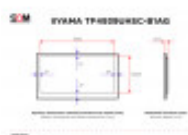

Iiyama TF4939UHSC-B1AG

DANE TECHNICZNE

Przekątna (cale)	49
Panel	IPS
Punkty dotykowe	15
Standard	UHD 4K
Rozdzielczość (px×px)	3840x2160
Szerokość powierzchni roboczej (mm)	1076
Wysokość powierzchni roboczej (mm)	606.5
Wymiar ramki górnej / dolnej (mm)	27 / 27
Wymiar ramki lewej / prawej (mm)	27 / 27
Proporcje ekranu	16:9
Maks. jasność (cd/m²)	500
Kąty widzenia (poziom/pion; °)	178/178
Złącza	1 x USB-B (Dotyk)
Złącza	1 x DisplayPort (Wejście)
Złącza	1 x VGA (Wejście, 15-pin D-Sub)
Złącza	2 x 3.5mm jack (Wejście/wyjście audio)
Złącza	1 x Remote (RJ45)
Złącza	1 x Ethernet (RJ45)
Złącza	2 x HDMI (Wejście)
Złącza	1 x RS-232C (9-pin D-Sub)
Szerokość bez podstawy (mm)	1130
Wysokość bez podstawy (mm)	660.5
Głębokość bez podstawy (mm)	72.5
Waga netto (kg)	31