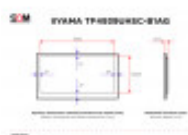

Iiyama TF4939UHSC-B1AG

DANE TECHNICZNE

Przekątna (cale)	49
Panel	IPS
Punkty dotykowe	15
Standard	UHD 4K
Rozdzielczość (px×px)	3840x2160
Szerokość powierzchni roboczej (mm)	1076
Wysokość powierzchni roboczej (mm)	606.5
Wymiar ramki górnej / dolnej (mm)	27 / 27
Wymiar ramki lewej / prawej (mm)	27 / 27
Proporcje ekranu	16:9
Maks. jasność (cd/m ²)	500
Kąty widzenia (poziom/pion; °)	178/178
Złącza	1 x USB-B (Dotyk)
Złącza	1 x DisplayPort (Wejście)
Złącza	1 x VGA (Wejście, 15-pin D-Sub)
Złącza	2 x 3.5mm jack (Wejście/wyjście audio)
Złącza	1 x Remote (RJ45)
Złącza	1 x Ethernet (RJ45)
Złącza	2 x HDMI (Wejście)
Złącza	1 x RS-232C (9-pin D-Sub)
Szerokość bez podstawy (mm)	1130
Wysokość bez podstawy (mm)	660.5
Głębokość bez podstawy (mm)	72.5
Waga netto (kg)	31

Zestaw zawiera	Kabel USB-A - USB-B (Dotyk)
Zestaw zawiera	Kabel HDMI - HDMI
Zestaw zawiera	Kabel DisplayPort - DisplayPort
Zestaw zawiera	Kabel zasilania

OPIS PRODUKTU

Iiyama TF4939UHSC-B1AG to profesjonalny monitor dotykowy z 49-calowym panelem VA o rozdzielczości 3840x2160px i 20 punktami dotyku.

Panel VA oferuje szerokie kąty widzenia (178°/178°), zapewniając spójne i dokładne kolory niezależnie od pozycji użytkownika przed ekranem.

TF4939UHSC-B1AG jest kompatybilny ze standardami montażowymi VESA (400x200 mm), dzięki czemu można go łatwo zamontować na ścianie lub przymocować do stojaka w celu elastycznego umieszczenia.