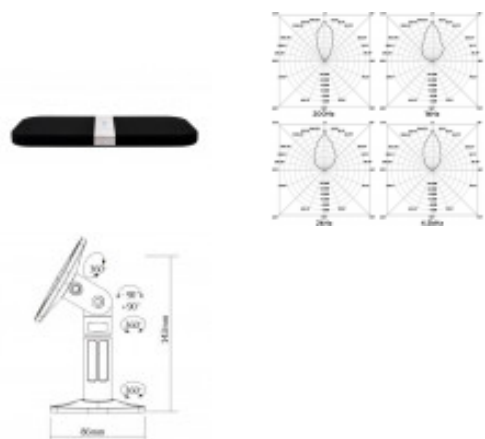

ULTRASONIC ACOUstic SPAcE DElimiter

DANE TECHNICZNE

Typ głośnika	Aktywny
Maks. SPL (dB; z 1m)	126
Złącza	2 x RCA (Wejście audio)
Łączność	Bluetooth
Zasilanie	120-240V AC; 50/60Hz
Zasilanie	24V DC
Szerokość (mm)	370
Wysokość (mm)	176
Głębokość (mm)	22
Waga netto (kg)	1.1
Charakterystyka kierunkowa	Wszechkierunkowa

OPIS PRODUKTU

Ultrakierunkowy głośnik ACOUSPADE od brytyjskiej marki Ultrasonic Audiotechnologies to innowacyjny system dźwiękowy, który dostarcza doświadczeń porównywalnych do słuchawek.

Głośnik skupia dźwięk w jednym kierunku, co odróżnia go od tradycyjnych głośników, które rozpraszają dźwięk we wszystkich kierunkach. Acouspade™ działa jak reflektor dźwiękowy, umożliwiając stworzenie osobistej strefy dźwięku i jednocześnie istnienie różnych stref dźwięku w tej samej przestrzeni fizycznej, co eliminuje mieszanie się i zakłócanie różnych źródeł dźwięku. Kierunkowa wiązka dźwięku generowana przez Acouspade może przeniknąć przez hałaśliwe otoczenie, dostarczając użytkownikowi wrażenia zbliżonych do tych z słuchawek.

Cechy charakterystyczne głośników Acouspade Classic™ to m. in. tryb reflektora, tryb shower mode (minimalizuje odbicia dźwięku i jego odczuwalność w różnych miejscach pomieszczenia, zaczynając od sufitu, odbijając się od podłogi i powracając na sufit itd.), czy tryb wirtualnego głośnika (pozwała na montaż głośnika w taki sposób, aby dźwięk wydawał się pochodzić od obiektu, od którego odbija się, ukrywając rzeczywiste źródło dźwięku przed użytkownikiem).