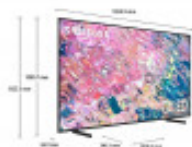

## SAMSUNG QE85Q60BAUXXH QLED 4K

### DANE TECHNICZNE

Przekątna (cale)	85
Przekątna (cale)	84.6
Panel	VA
Standard	UHD 4K
Rozdzielczość (px×px)	3840x2160
Szerokość powierzchni roboczej (mm)	1872
Wysokość powierzchni roboczej (mm)	1053
Wymiar ramki górnej / dolnej (mm)	14.45 / 18.25
Wymiar ramki lewej / prawej (mm)	14.45 / 14.45
Proporcje ekranu	16:9
Kąty widzenia (poziom/pion; °)	178/178
Złącza	1 x Antena
Złącza	1 x Ethernet (RJ45)
Złącza	1 x Optyczne wyjście cyfrowe audio
Złącza	Gniazdo C.I.
Złącza	2 x USB-A 2.0
Złącza	3 x HDMI (Wejście)
Złącza	1 x Antena satelitarna
VESA (mm×mm)	600x400
Wysokość z podstawą (mm)	1123.3
Głębokość z podstawą (mm)	345.1
Szerokość bez podstawy (mm)	1900.9
Wysokość bez podstawy (mm)	1085.7
Głębokość bez podstawy (mm)	26.9

## OPIS PRODUKTU

Samsung QE85Q60BAUXXH to 84.6-calowy telewizor o rozdzielczości 4K Ultra HD (3840x2160 pikseli) i częstotliwości odświeżania 60Hz, który wyposażony jest w ekran QLED - oznacza to, że wykorzystuje technologię Quantum Dot do poprawienia jakości obrazu, osiągnięcia głębszych czerni oraz żywszych kolorów. Urządzenie dysponuje matrycą typu VA o doskonałych kątach widzenia 178° w poziomie i 178° w pionie.