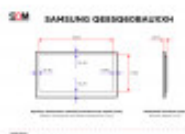

SAMSUNG QE85Q60BAUXXH QLED 4K

DANE TECHNICZNE

Przekątna (cale)	85
Przekątna (cale)	84.6
Panel	VA
Standard	UHD 4K
Rozdzielczość (px×px)	3840x2160
Szerokość powierzchni roboczej (mm)	1872
Wysokość powierzchni roboczej (mm)	1053
Wymiar ramki górnej / dolnej (mm)	14.45 / 18.25
Wymiar ramki lewej / prawej (mm)	14.45 / 14.45
Proporcje ekranu	16:9
Kąty widzenia (poziom/pion; °)	178/178
Złącza	3 x HDMI (Wejście)
Złącza	1 x Antena satelitarna
Złącza	1 x Antena
Złącza	1 x Ethernet (RJ45)
Złącza	1 x Optyczne wyjście cyfrowe audio
Złącza	Gniazdo C.I.
Złącza	2 x USB-A 2.0
VESA (mm×mm)	600x400
Wysokość z podstawą (mm)	1123.3
Głębokość z podstawą (mm)	345.1
Szerokość bez podstawy (mm)	1900.9
Wysokość bez podstawy (mm)	1085.7
Głębokość bez podstawy (mm)	26.9