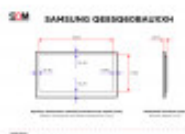

### DANE TECHNICZNE

Przekątna (cale)	85
Przekątna (cale)	84.6
Panel	VA
Standard	UHD 4K
Rozdzielczość (px×px)	3840x2160
Szerokość powierzchni roboczej (mm)	1872
Wysokość powierzchni roboczej (mm)	1053
Wymiar ramki górnej / dolnej (mm)	14.45 / 18.25
Wymiar ramki lewej / prawej (mm)	14.45 / 14.45
Proporcje ekranu	16:9
Kąty widzenia (poziom/pion; °)	178/178
Złącza	1 x Antena
Złącza	1 x Ethernet (RJ45)
Złącza	1 x Optyczne wyjście cyfrowe audio
Złącza	Gniazdo C.I.
Złącza	2 x USB-A 2.0
Złącza	3 x HDMI (Wejście)
Złącza	1 x Antena satelitarna
VESA (mm×mm)	600x400
Wysokość z podstawą (mm)	1123.3
Głębokość z podstawą (mm)	345.1
Szerokość bez podstawy (mm)	1900.9
Wysokość bez podstawy (mm)	1085.7
Głębokość bez podstawy (mm)	26.9