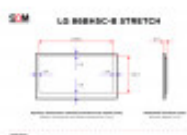

LG 86BH5C-B STRETCH

DANE TECHNICZNE

Przekątna (cale)	86
Panel	IPS
Standard	UHD
Rozdzielczość (px×px)	3840x600
Szerokość powierzchni roboczej (mm)	2149.5
Wysokość powierzchni roboczej (mm)	336.7
Wymiar ramki górnej / dolnej (mm)	5.9 / 5.9
Wymiar ramki lewej / prawej (mm)	4.4 / 4.4
Proporcje ekranu	58:9
Maks. jasność (cd/m²)	500
Kąty widzenia (poziom/pion; °)	178/178
Złącza	1 x 3.5mm jack (IR)
Złącza	2 x DisplayPort (Wejście/wyjście)
Złącza	1 x 3.5mm jack (Czujnik pikseli)
Złącza	1 x DVI-D (Wejście, 24+1-pin D-Sub)
Złącza	Gniazdo na kartę MicroSD
Złącza	2 x USB-A 2.0
Złącza	2 x Ethernet (Wejście/wyjście, RJ45)
Złącza	3 x HDMI (Wejście)
Złącza	2 x 3.5mm jack (Wejście/wyjście audio)
Złącza	2 x RS-232C (Wejście/wyjście, 9-pin D-Sub)
VESA (mm×mm)	600x200
Szerokość bez podstawy (mm)	2158.3
Wysokość bez podstawy (mm)	348.5

Głębokość bez podstawy (mm)	81.7
Waga netto (kg)	20.5
Zestaw zawiera	Kabel zasilania
Zestaw zawiera	Pilot

OPIS PRODUKTU

LG 86BH5C-B to profesjonalny monitor typu "stretch" o przekątnej ekranu wynoszącej 86 cali, który zaprojektowany jest do zastosowań typu digital signage, jak i prezentacje czy wideokonferencje, gdzie efektowne i nieszablonowe wyświetlanie treści ma kluczowe znaczenie.

Rozdzielczość ekranu wynosząca 3840x600 pikseli (UHD) zapewnia wyjątkowo ostry obraz, a format 58:9 sprawia, że monitor ten może wyświetlać treści w niekonwencjonalnych proporcjach, nadając im zupełnie nowy wymiar. Technologia IPS gwarantuje szerokie kąty widzenia (178°/178°), co pozwala na komfortowe oglądanie z różnych perspektyw. Treści można prezentować zarówno w pozycji wertykalnej, jak i horyzontalnej.

Monitor do zastosowań digital signage wyposażono ponadto w szereg złącz sygnałowych, takich jak trzy wejścia HDMI, wejście i wyjście DisplayPort, czy wejście DVI-D. Dzięki rozstawom montażowym 600x200 mm w standardzie VESA możliwy jest natomiast montaż ścienny lub na dedykowanym stojaku.