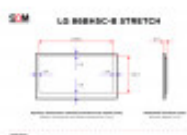

LG 86BH5C-B STRETCH

DANE TECHNICZNE

Przekątna (cale)	86
Panel	IPS
Standard	UHD
Rozdzielczość (px×px)	3840x600
Szerokość powierzchni roboczej (mm)	2149.5
Wysokość powierzchni roboczej (mm)	336.7
Wymiar ramki górnej / dolnej (mm)	5.9 / 5.9
Wymiar ramki lewej / prawej (mm)	4.4 / 4.4
Proporcje ekranu	58:9
Maks. jasność (cd/m ²)	500
Kąty widzenia (poziom/pion; °)	178/178
Złącza	2 x Ethernet (Wejście/wyjście, RJ45)
Złącza	3 x HDMI (Wejście)
Złącza	2 x 3.5mm jack (Wejście/wyjście audio)
Złącza	2 x RS-232C (Wejście/wyjście, 9-pin D-Sub)
Złącza	1 x 3.5mm jack (IR)
Złącza	2 x DisplayPort (Wejście/wyjście)
Złącza	1 x 3.5mm jack (Czujnik pikseli)
Złącza	1 x DVI-D (Wejście, 24+1-pin D-Sub)
Złącza	Gniazdo na kartę microSD
Złącza	2 x USB-A 2.0
VESA (mm×mm)	600x200
Szerokość bez podstawy (mm)	2158.3
Wysokość bez podstawy (mm)	348.5

Głębokość bez podstawy (mm)	81.7
Waga netto (kg)	20.5
Zestaw zawiera	Pilot
Zestaw zawiera	Kabel zasilania

OPIS PRODUKTU

LG 86BH5C-B to profesjonalny monitor typu "stretch" o przekątnej ekranu wynoszącej 86 cali, który zaprojektowany jest do zastosowań typu digital signage, jak i prezentacje czy wideokonferencje, gdzie efektowne i nieszablonowe wyświetlanie treści ma kluczowe znaczenie.

Rozdzielczość ekranu wynosząca 3840x600 pikseli (UHD) zapewnia wyjątkowo ostry obraz, a format 58:9 sprawia, że monitor ten może wyświetlać treści w niekonwencjonalnych proporcjach, nadając im zupełnie nowy wymiar. Technologia IPS gwarantuje szerokie kąty widzenia (178°/178°), co pozwala na komfortowe oglądanie z różnych perspektyw. Treści można prezentować zarówno w pozycji wertykalnej, jak i horyzontalnej.

Monitor do zastosowań digital signage wyposażono ponadto w szereg złącz sygnałowych, takich jak trzy wejścia HDMI, wejście i wyjście DisplayPort, czy wejście DVI-D. Dzięki rozstawom montażowym 600x200 mm w standardzie VESA możliwy jest natomiast montaż ścienny lub na dedykowanym stojaku.