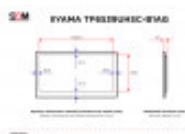

Iiyama TF6539UHSC-B1AG

DANE TECHNICZNE

Przekątna (cale)	65
Panel	IPS
Punkty dotykowe	50
Standard	UHD 4K
Rozdzielczość (px×px)	3840x2160
Szerokość powierzchni roboczej (mm)	1430.9
Wysokość powierzchni roboczej (mm)	806
Wymiar ramki górnej / dolnej (mm)	37.3 / 37.3
Wymiar ramki lewej / prawej (mm)	36.3 / 36.3
Proporcje ekranu	16:9
Maks. jasność (cd/m ²)	500
Kąty widzenia (poziom/pion; °)	178/178
Złącza	1 x USB-B (Dotyk)
Złącza	1 x DisplayPort (Wejście)
Złącza	1 x VGA (Wejście, 15-pin D-Sub)
Złącza	2 x 3.5mm jack (Wejście/wyjście audio)
Złącza	1 x Remote (RJ45)
Złącza	1 x Ethernet (RJ45)
Złącza	2 x HDMI (Wejście)
Złącza	1 x RS-232C (9-pin D-Sub)
VESA (mm×mm)	600x400
VESA (mm×mm)	100x100 (NUC)
Szerokość bez podstawy (mm)	1503.5
Wysokość bez podstawy (mm)	880.5

Monitor posiada panel typu IPS LED o jasności maksymalnej wynoszącej 500 nitów, kontraście statycznym 1100:1 oraz świetnymi kątami widzenia (178°/178°). Czas reakcji na poziomie 8 ms eliminuje natomiast efekt rozmycia obrazu podczas wykonywania szybkich ruchów. Zawartość na monitorze można odtwarzać zarówno w pozycji horyzontalnej, jak i wertykalnej.

Iiyama ProLite TF6539UHSC-B1AG wyposażony jest w szereg złącz, takich jak dwa wejścia HDMI, wejście DisplayPort, VGA, czy porty audio na 3,5-milimetrowych jackach. Dzięki gniazdom montażowym zgodnymi ze standardem VESA (600x400 mm), monitor można zamontować na ścianie lub stojaku. Dodatkowe gniazda o rozstawie 100x100 mm przystosowane są na montaż sprzętu typu mini-PC (np. Intel NUC).