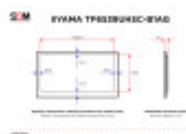

Iiyama TF6539UHSC-B1AG

DANE TECHNICZNE

Przekątna (cale)	65
Panel	IPS
Punkty dotykowe	50
Standard	UHD 4K
Rozdzielczość (px×px)	3840x2160
Szerokość powierzchni roboczej (mm)	1430.9
Wysokość powierzchni roboczej (mm)	806
Wymiar ramki górnej / dolnej (mm)	37.3 / 37.3
Wymiar ramki lewej / prawej (mm)	36.3 / 36.3
Proporcje ekranu	16:9
Maks. jasność (cd/m ²)	500
Kąty widzenia (poziom/pion; °)	178/178
Złącza	1 x DisplayPort (Wejście)
Złącza	1 x VGA (Wejście, 15-pin D-Sub)
Złącza	2 x 3.5mm jack (Wejście/wyjście audio)
Złącza	1 x Remote (RJ45)
Złącza	1 x Ethernet (RJ45)
Złącza	2 x HDMI (Wejście)
Złącza	1 x RS-232C (9-pin D-Sub)
Złącza	1 x USB-B (Dotyk)
VESA (mm×mm)	100x100 (NUC)
VESA (mm×mm)	600x400
Szerokość bez podstawy (mm)	1503.5
Wysokość bez podstawy (mm)	880.5

Monitor posiada panel typu IPS LED o jasności maksymalnej wynoszącej 500 nitów, kontraście statycznym 1100:1 oraz świetnymi kątami widzenia (178°/178°). Czas reakcji na poziomie 8 ms eliminuje natomiast efekt rozmycia obrazu podczas wykonywania szybkich ruchów. Zawartość na monitorze można odtwarzać zarówno w pozycji horyzontalnej, jak i wertykalnej.

Iiyama ProLite TF6539UHSC-B1AG wyposażony jest w szereg złącz, takich jak dwa wejścia HDMI, wejście DisplayPort, VGA, czy porty audio na 3,5-milimetrowych jackach. Dzięki gniazdom montażowym zgodnymi ze standardem VESA (600x400 mm), monitor można zamontować na ścianie lub stojaku. Dodatkowe gniazda o rozstawie 100x100 mm przystosowane są na montaż sprzętu typu mini-PC (np. Intel NUC).