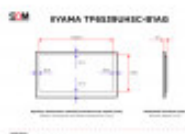

Iiyama TF6539UHSC-B1AG

DANE TECHNICZNE

Przekątna (cale)	65
Panel	IPS
Punkty dotykowe	50
Standard	UHD 4K
Rozdzielczość (px×px)	3840x2160
Szerokość powierzchni roboczej (mm)	1430.9
Wysokość powierzchni roboczej (mm)	806
Wymiar ramki górnej / dolnej (mm)	37.3 / 37.3
Wymiar ramki lewej / prawej (mm)	36.3 / 36.3
Proporcje ekranu	16:9
Maks. jasność (cd/m ²)	500
Kąty widzenia (poziom/pion; °)	178/178
Złącza	1 x RS-232C (9-pin D-Sub)
Złącza	1 x USB-B (Dotyk)
Złącza	1 x DisplayPort (Wejście)
Złącza	1 x VGA (Wejście, 15-pin D-Sub)
Złącza	2 x 3.5mm jack (Wejście/wyjście audio)
Złącza	1 x Remote (RJ45)
Złącza	1 x Ethernet (RJ45)
Złącza	2 x HDMI (Wejście)
VESA (mm×mm)	600x400
VESA (mm×mm)	100x100 (NUC)
Szerokość bez podstawy (mm)	1503.5
Wysokość bez podstawy (mm)	880.5

Monitor posiada panel typu IPS LED o jasności maksymalnej wynoszącej 500 nitów, kontraście statycznym 1100:1 oraz świetnymi kątami widzenia (178°/178°). Czas reakcji na poziomie 8 ms eliminuje natomiast efekt rozmycia obrazu podczas wykonywania szybkich ruchów. Zawartość na monitorze można odtwarzać zarówno w pozycji horyzontalnej, jak i wertykalnej.

Iiyama ProLite TF6539UHSC-B1AG wyposażony jest w szereg złącz, takich jak dwa wejścia HDMI, wejście DisplayPort, VGA, czy porty audio na 3,5-milimetrowych jackach. Dzięki gniazdom montażowym zgodnymi ze standardem VESA (600x400 mm), monitor można zamontować na ścianie lub stojaku. Dodatkowe gniazda o rozstawie 100x100 mm przystosowane są na montaż sprzętu typu mini-PC (np. Intel NUC).