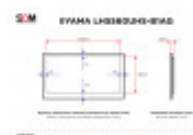

### DANE TECHNICZNE

Kategoria	Monitor
Przekątna (cale)	55
Przekątna (cm)	54.6
Panel	VA
Standard	UHD 4K
Rozdzielczość (px×px)	3840x2160
Szerokość powierzchni roboczej (mm)	1209.6
Wysokość powierzchni roboczej (mm)	680.4
Wymiar ramki górnej / dolnej (mm)	15 / 17.1
Wymiar ramki lewej / prawej (mm)	15 / 15
Proporcje ekranu	16:9
Maks. jasność (cd/m <sup>2</sup> )	500
Kąty widzenia (poziom/pion; °)	178/178
Złącza	1 x Ethernet (RJ45)
Złącza	3 x HDMI (Wejście)
Złącza	2 x USB-A 2.0
Złącza	1 x RS-232C (9-pin D-Sub)
Złącza	1 x 3.5mm jack (Wyjście audio)
VESA (mm×mm)	300x400
Szerokość bez podstawy (mm)	1239.7
Wysokość bez podstawy (mm)	712.5
Głębokość bez podstawy (mm)	38.6
Waga netto (kg)	17.6
Zestaw zawiera	Pilot