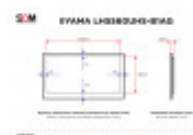

Iiyama LH5560UHS-B1AG 4K

DANE TECHNICZNE

Kategoria	Monitor
Przekątna (cale)	54.6
Przekątna (cale)	55
Panel	VA
Standard	UHD 4K
Rozdzielczość (px×px)	3840x2160
Szerokość powierzchni roboczej (mm)	1209.6
Wysokość powierzchni roboczej (mm)	680.4
Wymiar ramki górnej / dolnej (mm)	15 / 17.1
Wymiar ramki lewej / prawej (mm)	15 / 15
Proporcje ekranu	16:9
Maks. jasność (cd/m ²)	500
Kąty widzenia (poziom/pion; °)	178/178
Złącza	1 x 3.5mm jack (Wyjście audio)
Złącza	1 x Ethernet (RJ45)
Złącza	3 x HDMI (Wejście)
Złącza	2 x USB-A 2.0
Złącza	1 x RS-232C (9-pin D-Sub)
VESA (mm×mm)	300x400
Szerokość bez podstawy (mm)	1239.7
Wysokość bez podstawy (mm)	712.5
Głębokość bez podstawy (mm)	38.6
Waga netto (kg)	17.6
Zestaw zawiera	Pilot

Zestaw zawiera

Kabel zasilania

Zestaw zawiera

Kabel HDMI - HDMI

OPIS PRODUKTU

Iiyama ProLite LH5560UHS-B1AG to 54.6-calowy monitor wyposażony w matrycę VA z powłoką AG 3H, który oferuje rozdzielczość 4K Ultra HD (3840 x 2160 pikseli). Jasność matrycy to 500 nitów, kąty widzenia to 178° w pionie i poziomie, a kontrast statyczny wynosi 4000:1 - wszystko to zapewnia wyraźny, czytelny i pełen detali obraz.