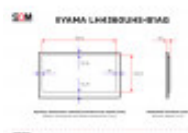

Iiyama LH4360UHS-B1AG 4K

DANE TECHNICZNE

Kategoria	Monitor
Przekątna (cale)	42.5
Przekątna (cale)	43
Panel	VA
Standard	UHD 4K
Rozdzielczość (px×px)	3840x2160
Szerokość powierzchni roboczej (mm)	941.2
Wysokość powierzchni roboczej (mm)	529.4
Wymiar ramki górnej / dolnej (mm)	13.25 / 13.25
Wymiar ramki lewej / prawej (mm)	13.1 / 13.1
Proporcje ekranu	16:9
Maks. jasność (cd/m ²)	500
Kąty widzenia (poziom/pion; °)	178/178
Złącza	3 x HDMI (Wejście)
Złącza	2 x USB-A 2.0
Złącza	1 x RS-232C (2.5mm sub-mini jack)
Złącza	1 x Ethernet (RJ45)
Złącza	2 x 3.5mm jack (Wejście/wyjście audio)
Złącza	1 x 3.5mm jack (IR)
VESA (mm×mm)	400x300
Szerokość bez podstawy (mm)	967.4
Wysokość bez podstawy (mm)	555.9
Głębokość bez podstawy (mm)	40
Waga netto (kg)	9.1

Zestaw zawiera	Kabel zasilania
Zestaw zawiera	Kabel HDMI - HDMI
Zestaw zawiera	Pilot

OPIS PRODUKTU

Iiyama ProLite LH4360UHS-B1AG to 42.5-calowy monitor z matrycą VA i powłoką AG 3H, który oferuje rozdzielczość UHD 4K (3840 x 2160 pikseli). Maksymalna jasność matrycy sięga 500 nitów, szerokie kąty widzenia 178° w pionie i poziomie oferują świetne pole widzenia, a kontrast statyczny na poziomie 4000:1 zapewnia wyraźny, czytelny i pełen detali obraz.

Urządzenie można eksploatować zarówno w pozycji wertykalnej, jak i horyzontalnej. Dzięki gniazdom montażowym w standardzie VESA o rozstawie 400x300 mm, monitor można zainstalować na ścianie lub dedykowanym stojaku.