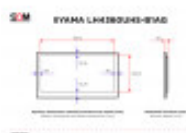

Iiyama LH4360UHS-B1AG 4K

DANE TECHNICZNE

Kategoria	Monitor
Przekątna (cale)	42.5
Przekątna (cale)	43
Panel	VA
Standard	UHD 4K
Rozdzielczość (px×px)	3840x2160
Szerokość powierzchni roboczej (mm)	941.2
Wysokość powierzchni roboczej (mm)	529.4
Wymiar ramki górnej / dolnej (mm)	13.25 / 13.25
Wymiar ramki lewej / prawej (mm)	13.1 / 13.1
Proporcje ekranu	16:9
Maks. jasność (cd/m ²)	500
Kąty widzenia (poziom/pion; °)	178/178
Złącza	2 x USB-A 2.0
Złącza	1 x RS-232C (2.5mm sub-mini jack)
Złącza	1 x Ethernet (RJ45)
Złącza	2 x 3.5mm jack (Wejście/wyjście audio)
Złącza	1 x 3.5mm jack (IR)
Złącza	3 x HDMI (Wejście)
VESA (mm×mm)	400x300
Szerokość bez podstawy (mm)	967.4
Wysokość bez podstawy (mm)	555.9
Głębokość bez podstawy (mm)	40
Waga netto (kg)	9.1

Zestaw zawiera	Pilot
Zestaw zawiera	Kabel zasilania
Zestaw zawiera	Kabel HDMI - HDMI

OPIS PRODUKTU

Iiyama ProLite LH4360UHS-B1AG to 42.5-calowy monitor z matrycą VA i powłoką AG 3H, który oferuje rozdzielczość UHD 4K (3840 x 2160 pikseli). Maksymalna jasność matrycy sięga 500 nitów, szerokie kąty widzenia 178° w pionie i poziomie oferują świetne pole widzenia, a kontrast statyczny na poziomie 4000:1 zapewnia wyraźny, czytelny i pełen detali obraz.

Urządzenie można eksploatować zarówno w pozycji wertykalnej, jak i horyzontalnej. Dzięki gniazdom montażowym w standardzie VESA o rozstawie 400x300 mm, monitor można zainstalować na ścianie lub dedykowanym stojaku.