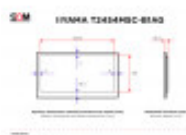

Iiyama T2454MSC-B1AG

DANE TECHNICZNE

Przekątna (cale)	23
Panel	IPS
Punkty dotykowe	10
Standard	Full HD
Rozdzielczość (px×px)	1920x1080
Szerokość powierzchni roboczej (mm)	534.5
Wysokość powierzchni roboczej (mm)	301
Wymiar ramki górnej / dolnej (mm)	3 / 18.5
Wymiar ramki lewej / prawej (mm)	3 / 3
Proporcje ekranu	16:9
Maks. jasność (cd/m ²)	250
Kąty widzenia (poziom/pion; °)	178/178
Złącza	1 x HDMI (Wejście)
Złącza	1 x 3.5mm jack (Wyjście audio)
Złącza	2 x USB-A 3.2 Gen 1
Złącza	1 x VGA (Wejście, 15-pin D-Sub)
Złącza	1 x USB-B (Dotyk)
Wysokość z podstawą (mm)	396
Głębokość z podstawą (mm)	238.5
Szerokość bez podstawy (mm)	540.5
Wysokość bez podstawy (mm)	322.5
Głębokość bez podstawy (mm)	46.5
Waga netto (kg)	5.5
Zestaw zawiera	Kabel USB-A - USB-B (Dotyk)

Matryca tego monitora oferuje rozdzielczość Full HD (1920 x 1080 pikseli), co gwarantuje wyjątkowo ostre i klarowne obrazy. Dzięki temu użytkownicy mogą cieszyć się detalami i kolorami na ekranie bez żadnych kompromisów.