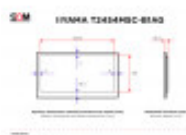

### DANE TECHNICZNE

Przekątna (cale)	23
Panel	IPS
Punkty dotykowe	10
Standard	Full HD
Rozdzielczość (px×px)	1920x1080
Szerokość powierzchni roboczej (mm)	534.5
Wysokość powierzchni roboczej (mm)	301
Wymiar ramki górnej / dolnej (mm)	3 / 18.5
Wymiar ramki lewej / prawej (mm)	3 / 3
Proporcje ekranu	16:9
Maks. jasność (cd/m <sup>2</sup> )	250
Kąty widzenia (poziom/pion; °)	178/178
Złącza	1 x VGA (Wejście, 15-pin D-Sub)
Złącza	1 x USB-B (Dotyk)
Złącza	1 x HDMI (Wejście)
Złącza	1 x 3.5mm jack (Wyjście audio)
Złącza	2 x USB-A 3.2 Gen 1
Wysokość z podstawą (mm)	396
Głębokość z podstawą (mm)	238.5
Szerokość bez podstawy (mm)	540.5
Wysokość bez podstawy (mm)	322.5
Głębokość bez podstawy (mm)	46.5
Waga netto (kg)	5.5
Zestaw zawiera	Kabel HDMI - HDMI

Matryca tego monitora oferuje rozdzielczość Full HD (1920 x 1080 pikseli), co gwarantuje wyjątkowo ostre i klarowne obrazy. Dzięki temu użytkownicy mogą cieszyć się detalami i kolorami na ekranie bez żadnych kompromisów.