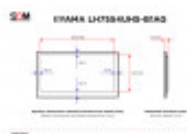

Iiyama LH7554UHS-B1AG 4K

DANE TECHNICZNE

Kategoria	Monitor
Przekątna (cale)	75
Panel	IPS
Standard	UHD 4K
Rozdzielczość (px×px)	3840x2160
Szerokość powierzchni roboczej (mm)	1649.66
Wysokość powierzchni roboczej (mm)	927.94
Wymiar ramki górnej / dolnej (mm)	16.9 / 16.9
Wymiar ramki lewej / prawej (mm)	16.9 / 16.9
Proporcje ekranu	16:9
Maks. jasność (cd/m ²)	500
Kąty widzenia (poziom/pion; °)	178/178
Złącza	2 x USB-A 2.0
Złącza	2 x 3.5mm jack (Wejście/wyjście, IR)
Złącza	2 x DisplayPort (Wejście/wyjście)
Złącza	2 x 3.5mm jack (Wejście/wyjście audio)
Złącza	1 x DVI-I (Wejście, 24+5-pin D-Sub)
Złącza	2 x 2.5mm sub-mini jack (Wejście/wyjście RS232C)
Złącza	1 x Ethernet (RJ45)
Złącza	3 x HDMI (Wejście)
Złącza	Gniazdo na kartę MicroSD
VESA (mm×mm)	600x400
Szerokość bez podstawy (mm)	1683.46

Wysokość bez podstawy (mm)	961.74
Głębokość bez podstawy (mm)	84.89
Waga netto (kg)	29.6
Zestaw zawiera	Kabel RS232C (9-pin D-Sub) - RS232C (2.5mm jack)
Zestaw zawiera	Kabel zasilania
Zestaw zawiera	Kabel HDMI - HDMI
Zestaw zawiera	Pilot