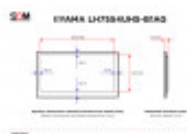

Iiyama LH7554UHS-B1AG 4K

DANE TECHNICZNE

Kategoria	Monitor
Przekątna (cale)	75
Panel	IPS
Standard	UHD 4K
Rozdzielczość (px×px)	3840x2160
Szerokość powierzchni roboczej (mm)	1649.66
Wysokość powierzchni roboczej (mm)	927.94
Wymiar ramki górnej / dolnej (mm)	16.9 / 16.9
Wymiar ramki lewej / prawej (mm)	16.9 / 16.9
Proporcje ekranu	16:9
Maks. jasność (cd/m ²)	500
Kąty widzenia (poziom/pion; °)	178/178
Złącza	3 x HDMI (Wejście)
Złącza	Gniazdo na kartę MicroSD
Złącza	2 x USB-A 2.0
Złącza	2 x 3.5mm jack (Wejście/wyjście, IR)
Złącza	2 x DisplayPort (Wejście/wyjście)
Złącza	2 x 3.5mm jack (Wejście/wyjście audio)
Złącza	1 x DVI-I (Wejście, 24+5-pin D-Sub)
Złącza	2 x 2.5mm sub-mini jack (Wejście/wyjście RS232C)
Złącza	1 x Ethernet (RJ45)
VESA (mm×mm)	600x400
Szerokość bez podstawy (mm)	1683.46

Wysokość bez podstawy (mm)	961.74
Głębokość bez podstawy (mm)	84.89
Waga netto (kg)	29.6
Zestaw zawiera	Pilot
Zestaw zawiera	Kabel RS232C (9-pin D-Sub) - RS232C (2.5mm jack)
Zestaw zawiera	Kabel zasilania
Zestaw zawiera	Kabel HDMI - HDMI