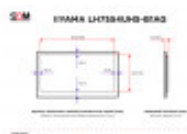

Iiyama LH7554UHS-B1AG 4K

DANE TECHNICZNE

Kategoria	Monitor
Przekątna (cale)	75
Panel	IPS
Standard	UHD 4K
Rozdzielczość (px×px)	3840x2160
Szerokość powierzchni roboczej (mm)	1649.66
Wysokość powierzchni roboczej (mm)	927.94
Wymiar ramki górnej / dolnej (mm)	16.9 / 16.9
Wymiar ramki lewej / prawej (mm)	16.9 / 16.9
Proporcje ekranu	16:9
Maks. jasność (cd/m ²)	500
Kąty widzenia (poziom/pion; °)	178/178
Złącza	2 x 2.5mm sub-mini jack (Wejście/wyjście RS232C)
Złącza	1 x Ethernet (RJ45)
Złącza	3 x HDMI (Wejście)
Złącza	Gniazdo na kartę MicroSD
Złącza	2 x USB-A 2.0
Złącza	2 x 3.5mm jack (Wejście/wyjście, IR)
Złącza	2 x DisplayPort (Wejście/wyjście)
Złącza	2 x 3.5mm jack (Wejście/wyjście audio)
Złącza	1 x DVI-I (Wejście, 24+5-pin D-Sub)
VESA (mm×mm)	600x400
Szerokość bez podstawy (mm)	1683.46

Wysokość bez podstawy (mm)	961.74
Głębokość bez podstawy (mm)	84.89
Waga netto (kg)	29.6
Zestaw zawiera	Kabel HDMI - HDMI
Zestaw zawiera	Pilot
Zestaw zawiera	Kabel RS232C (9-pin D-Sub) - RS232C (2.5mm jack)
Zestaw zawiera	Kabel zasilania