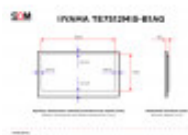

Iiyama TE7512MIS-B1AG

DANE TECHNICZNE

Przekątna (cale)	75
Panel	IPS
Punkty dotykowe	40
Standard	UHD 4K
Rozdzielczość (px×px)	3840x2160
Szerokość powierzchni roboczej (mm)	1650
Wysokość powierzchni roboczej (mm)	928
Wymiar ramki górnej / dolnej (mm)	29.75 / 62.25
Wymiar ramki lewej / prawej (mm)	29.75 / 29.75
Proporcje ekranu	16:9
Maks. jasność (cd/m ²)	400
Kąty widzenia (poziom/pion; °)	178/178
Złącza	1 x VGA (Wejście, 15-pin D-Sub)
Złącza	1 x USB-C 3.2 Gen 1
Złącza	1 x HDMI (Wyjście)
Złącza	Gniazdo OPS
Złącza	1 x Optyczne wyjście cyfrowe audio
Złącza	1 x Ethernet (RJ45)
Złącza	1 x USB-B (Dotyk)
Złącza	1 x RS-232C (9-pin D-Sub)
Złącza	4 x USB-A 3.2 Gen 1
Złącza	3 x HDMI (Wejście)
Złącza	2 x 3.5mm jack (Wejście/wyjście audio)
Złącza	1 x USB-A 2.0

VESA (mm×mm)	800x400
Szerokość bez podstawy (mm)	1709.5
Wysokość bez podstawy (mm)	1020
Głębokość bez podstawy (mm)	88
Waga netto (kg)	47
Zestaw zawiera	Pilot
Zestaw zawiera	Kabel USB-A - USB-B (Dotyk)
Zestaw zawiera	Kabel zasilania
Zestaw zawiera	Kabel HDMI - HDMI