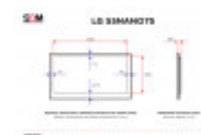

LG / 55NANO75 / 55" / 4K

DANE TECHNICZNE

Przekątna (cale)	55
Panel	4K NanoCell
Standard	UHD 4K
Rozdzielczość (px×px)	3840x2160
Szerokość powierzchni roboczej (mm)	1220
Wysokość powierzchni roboczej (mm)	685
Wymiar ramki górnej / dolnej (mm)	7.5 / 22.5
Wymiar ramki lewej / prawej (mm)	7.5 / 7.5
Proporcje ekranu	16:9
Kąty widzenia (poziom/pion; °)	178/178
Złącza	1 x Antena
Złącza	1 x Ethernet (RJ45)
Złącza	3 x HDMI (Wejście)
Złącza	1 x Antena satelitarna
Złącza	2 x USB-A
Złącza	1 x Optyczne wyjście cyfrowe audio
Łączność	Bluetooth 5.0
Łączność	WiFi 802.11ac
VESA (mm×mm)	300x300
Szerokość bez podstawy (mm)	1235
Wysokość bez podstawy (mm)	715
Głębokość bez podstawy (mm)	58.1
Waga netto (kg)	14.8
Zestaw zawiera	Kabel zasilania

Zestaw zawiera

Pilot

OPIS PRODUKTU

LG 55NANO75 to zaawansowany telewizor 4K UHD NanoCell o rozdzielczości 3840x2160 pikseli, zapewniający doskonałą jakość obrazu.

Dzięki innowacyjnej technologii NanoCell, obraz jest ostry, pełen szczegółów i wyrazisty, co sprawia, że każda scena staje się prawdziwym dziełem sztuki. Nano Color eliminuje zanieczyszczenia kolorów, zapewniając niezwykle czyste i realistyczne barwy, podczas gdy Nano Black poprawia kontrast, co sprawia, że każdy szczegół wydaje się wyjątkowo głęboki.