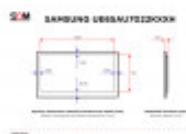

SAMSUNG UE65AU7022KXXH 4K

DANE TECHNICZNE

Przekątna (cale)	65
Panel	LED
Standard	UHD 4K
Rozdzielczość (px×px)	3840x2160
Szerokość powierzchni roboczej (mm)	1441
Wysokość powierzchni roboczej (mm)	811
Wymiar ramki górnej / dolnej (mm)	3.25 / 31.95
Wymiar ramki lewej / prawej (mm)	3.25 / 3.25
Kąty widzenia (poziom/pion; °)	178/178
Maks. pobór mocy (W)	190
Złącza	3 x HDMI (Wejście)
Złącza	1 x Antena satelitarna
Złącza	1 x USB-A 2.0
Złącza	1 x Ethernet (RJ45)
Złącza	1 x Optyczne wyjście cyfrowe audio
Złącza	Gniazdo C.I.
Złącza	1 x Antena
VESA (mm×mm)	400x300
Szerokość bez podstawy (mm)	1447.5
Wysokość bez podstawy (mm)	846.2
Głębokość bez podstawy (mm)	81.1
Waga netto (kg)	19.5
Zestaw zawiera	Kabel HDMI - HDMI
Zestaw zawiera	Pilot