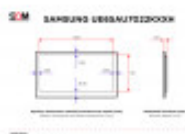

SAMSUNG UE65AU7022KXXH 4K

DANE TECHNICZNE

Przekątna (cale)	65
Panel	LED
Standard	UHD 4K
Rozdzielczość (px×px)	3840x2160
Szerokość powierzchni roboczej (mm)	1441
Wysokość powierzchni roboczej (mm)	811
Wymiar ramki górnej / dolnej (mm)	3.25 / 31.95
Wymiar ramki lewej / prawej (mm)	3.25 / 3.25
Kąty widzenia (poziom/pion; °)	178/178
Złącza	1 x USB-A 2.0
Złącza	1 x Ethernet (RJ45)
Złącza	1 x Optyczne wyjście cyfrowe audio
Złącza	Gniazdo C.I.
Złącza	1 x Antena
Złącza	3 x HDMI (Wejście)
Złącza	1 x Antena satelitarna
Maks. pobór mocy (W)	190
VESA (mm×mm)	400x300
Szerokość bez podstawy (mm)	1447.5
Wysokość bez podstawy (mm)	846.2
Głębokość bez podstawy (mm)	81.1
Waga netto (kg)	19.5
Zestaw zawiera	Pilot
Zestaw zawiera	Kabel zasilania