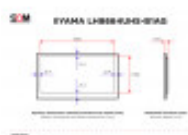

Iiyama LH8664UHS-B1AG 4K

DANE TECHNICZNE

Kategoria	Monitor
Przekątna (cale)	85.6
Przekątna (cale)	86
Panel	IPS
Standard	UHD 4K
Rozdzielczość (px×px)	3840x2160
Szerokość powierzchni roboczej (mm)	1895
Wysokość powierzchni roboczej (mm)	1066
Wymiar ramki górnej / dolnej (mm)	21.4 / 21.4
Wymiar ramki lewej / prawej (mm)	21.4 / 21.4
Proporcje ekranu	16:9
Maks. jasność (cd/m ²)	500
Kąty widzenia (poziom/pion; °)	178/178
Złącza	1 x Ethernet (RJ45)
Złącza	2 x 3.5mm jack (Wejście/wyjście audio)
Złącza	1 x 3.5mm jack (IR)
Złącza	3 x HDMI (Wejście)
Złącza	2 x USB-A 2.0
Złącza	1 x RS-232C (2.5mm sub-mini jack)
VESA (mm×mm)	800x600
Szerokość bez podstawy (mm)	1937.8
Wysokość bez podstawy (mm)	1108.8
Głębokość bez podstawy (mm)	79.6
Waga netto (kg)	55.2

Zestaw zawiera	Pilot
Zestaw zawiera	Kabel RS232C (9-pin D-Sub) - RS232C (2.5mm jack)
Zestaw zawiera	Kabel zasilania
Zestaw zawiera	Kabel HDMI - HDMI

OPIS PRODUKTU

Podniesienie jakości komunikacji wizualnej staje się łatwiejsze dzięki monitorowi iiyama ProLite LH8664UHS-B1AG o przekątnej 86 cali i rozdzielczości UHD 4K.