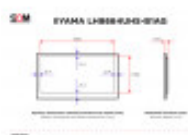

Iiyama LH8664UHS-B1AG 4K

DANE TECHNICZNE

| | |
|-------------------------------------|--|
| Kategoria | Monitor |
| Przekątna (cale) | 86 |
| Przekątna (cm) | 85.6 |
| Panel | IPS |
| Standard | UHD 4K |
| Rozdzielczość (px×px) | 3840x2160 |
| Szerokość powierzchni roboczej (mm) | 1895 |
| Wysokość powierzchni roboczej (mm) | 1066 |
| Wymiar ramki górnej / dolnej (mm) | 21.4 / 21.4 |
| Wymiar ramki lewej / prawej (mm) | 21.4 / 21.4 |
| Proporcje ekranu | 16:9 |
| Maks. jasność (cd/m ²) | 500 |
| Kąty widzenia (poziom/pion; °) | 178/178 |
| Złącza | 3 x HDMI (Wejście) |
| Złącza | 2 x USB-A 2.0 |
| Złącza | 1 x RS-232C (2.5mm sub-mini jack) |
| Złącza | 1 x Ethernet (RJ45) |
| Złącza | 2 x 3.5mm jack (Wejście/wyjście audio) |
| Złącza | 1 x 3.5mm jack (IR) |
| VESA (mm×mm) | 800x600 |
| Szerokość bez podstawy (mm) | 1937.8 |
| Wysokość bez podstawy (mm) | 1108.8 |
| Głębokość bez podstawy (mm) | 79.6 |
| Waga netto (kg) | 55.2 |

| | |
|----------------|--|
| Zestaw zawiera | Pilot |
| Zestaw zawiera | Kabel RS232C (9-pin D-Sub) - RS232C (2.5mm jack) |
| Zestaw zawiera | Kabel zasilania |
| Zestaw zawiera | Kabel HDMI - HDMI |