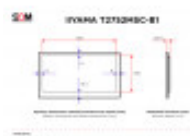

Iiyama T2752MSC-B1

DANE TECHNICZNE

Przekątna (cale)	27
Panel	IPS
Punkty dotykowe	10
Standard	Full HD
Rozdzielczość (px×px)	1920x1080
Szerokość powierzchni roboczej (mm)	598
Wysokość powierzchni roboczej (mm)	336
Wymiar ramki górnej / dolnej (mm)	8 / 18.5
Wymiar ramki lewej / prawej (mm)	8 / 8
Proporcje ekranu	16:9
Maks. jasność (cd/m ²)	400
Kąty widzenia (poziom/pion; °)	178/178
Złącza	1 x DisplayPort (Wejście)
Złącza	1 x 3.5mm jack (Wyjście audio)
Złącza	1 x HDMI (Wejście)
Złącza	1 x USB-B
Złącza	2 x USB-A 3.2 Gen 1
VESA (mm×mm)	100x100
Wysokość z podstawą (mm)	403
Głębokość z podstawą (mm)	239.5
Szerokość bez podstawy (mm)	614
Wysokość bez podstawy (mm)	362.5
Waga netto (kg)	6.7
Zestaw zawiera	Pilot