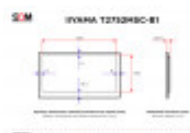

### DANE TECHNICZNE

Przekątna (cale)	27
Panel	IPS
Punkty dotykowe	10
Standard	Full HD
Rozdzielczość (px×px)	1920x1080
Szerokość powierzchni roboczej (mm)	598
Wysokość powierzchni roboczej (mm)	336
Wymiar ramki górnej / dolnej (mm)	8 / 18.5
Wymiar ramki lewej / prawej (mm)	8 / 8
Proporcje ekranu	16:9
Maks. jasność (cd/m <sup>2</sup> )	400
Kąty widzenia (poziom/pion; °)	178/178
Złącza	1 x USB-B
Złącza	2 x USB-A 3.2 Gen 1
Złącza	1 x DisplayPort (Wejście)
Złącza	1 x 3.5mm jack (Wyjście audio)
Złącza	1 x HDMI (Wejście)
VESA (mm×mm)	100x100
Wysokość z podstawą (mm)	403
Głębokość z podstawą (mm)	239.5
Szerokość bez podstawy (mm)	614
Wysokość bez podstawy (mm)	362.5
Waga netto (kg)	6.7
Zestaw zawiera	Kabel zasilania