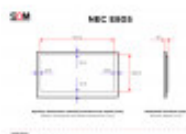

NEC E805

DANE TECHNICZNE

Przekątna (cale)	80
Panel	UV ² A
Rozdzielczość (px×px)	1920x1080
Szerokość powierzchni roboczej (mm)	1771.2
Wysokość powierzchni roboczej (mm)	996.3
Wymiar ramki górnej / dolnej (mm)	32.5 / 32.5
Wymiar ramki lewej / prawej (mm)	32.5 / 32.5
Proporcje ekranu	16:9
Maks. jasność (cd/m ²)	350
Kąty widzenia (poziom/pion; °)	176/176
Złącza	1 x Audio (Wyjście, 3.5mm jack)
Złącza	Terminal zaciskowy (Wyjście, głośniki)
Złącza	2 x HDMI (Wejście)
Złącza	1 x RS-232C (9-pin D-Sub)
Złącza	1 x DVI-D (Wejście, 24+1-pin D-Sub)
Złącza	1 x Ethernet (RJ45)
Złącza	2 x Audio (Wejście, 3.5mm jack)
Złącza	1 x DisplayPort (Wejście)
Złącza	1 x VGA (Wejście, 15-pin D-Sub)
Złącza	1 x USB-A
Maks. pobór mocy (W)	430
Szerokość bez podstawy (mm)	1836.2
Wysokość bez podstawy (mm)	1061.3
Głębokość bez podstawy (mm)	87

Waga netto (kg)	61
Zestaw zawiera	Pilot
Zestaw zawiera	Kabel zasilania

OPIS PRODUKTU

Monitor NEC E805 z 80-calowym ekranem zapewnia wysoką jakość obrazu na wyświetlaczu o dużej rozdzielczości z rozbudowanymi funkcjami, jednocześnie oferując niskie koszty eksploatacji.

Technologia LCD z jakością Full HD zapewniają głęboki poziom czerni oraz doskonałą jakość obrazu, a antyrefleksyjna powierzchnia ekranu dostarcza maksymalną widoczność treści. Tuner cyfrowy, HDBaseT lub inne akcesoria można łatwo zintegrować za pomocą gniazda OPS, a interfejsy RS232/LAN umożliwiają klientowi dwukierunkowe sterowanie zewnętrzne. E805 wyposażony jest w wejście DVI-D, port USB typu A, czy też dwa gniazda HDMI. Zgodne ze standardem VESA otwory montażowe mają rozstaw 400x400mm.