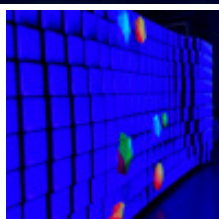

OPIS PRODUKTU

Kinetic LED Wall to rewolucyjny produkt w ofercie ekranów LED, który wprowadza zupełnie nowy standard prezentacji wizualnych. Dzięki swojej technologii ruchu, Kinetic LED Wall oraz rozstawowi piksela wynoszącemu 1.9 mm, ekran ten zapewnia niezrównaną jakość obrazu i wyjątkową elastyczność w zastosowaniu. To idealne rozwiązanie dla przestrzeni wymagających najwyższej jakości wizualnej i dynamicznych efektów.

Ekran charakteryzuje się doskonałą rozdzielczością (128x128 pikseli na jeden moduł), która dzięki gęstemu rozstawieniu pikseli na poziomie 1.9 mm gwarantuje krystalicznie czysty obraz, niezależnie od odległości oglądania. Wysoka jasność (800 nitów) oraz szeroki zakres kolorów sprawiają, że Kinetic LED Wall prezentuje obraz o żywych barwach i głębokim kontraście, co czyni go idealnym do niekonwencjonalnych pokazów multimedialnych oraz instalacji artystycznych.

Jedną z najbardziej unikalnych cech tego modelu jest jego zdolność do kinetycznego ruchu. Dzięki zaawansowanym mechanizmom, ekran może zmieniać swoją konfigurację, tworząc dynamiczne, trójwymiarowe efekty wizualne. Jeden moduł może tworzyć efekt przestrzenny, wychodząc o 300 mm z prędkością 300 mm/s. Dzięki odległości między modułami wynoszącej 2 mm, całość tworzy spójny i bezszwowy efekt.

Funkcjonalność kinetyczna otwiera przed projektantami i artystami nowe możliwości w tworzeniu immersyjnych i interaktywnych środowisk, które angażują widza na niespotykaną dotąd skalę.

Dostępny w SQM Rental House Kinetic LED Wall to przyszłość wizualizacji – ekran, który nie tylko pokazuje obraz, ale także go kreuje. Dzięki połączeniu najwyższej jakości obrazu z dynamicznymi możliwościami kinetycznymi, ten ekran LED jest doskonałym wyborem dla tych, którzy szukają innowacyjnych rozwiązań w dziedzinie wyświetlania treści wizualnych.