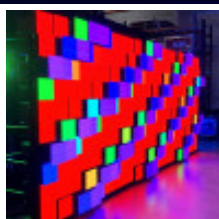

OPIS PRODUKTU

Kinetic LED Wall to rewolucyjny produkt w ofercie ekranów LED, który wprowadza zupełnie nowy standard prezentacji wizualnych. Dzięki swojej technologii ruchu, Kinetic LED Wall oraz rozstawowi piksela wynoszącemu 1.9 mm, ekran ten zapewnia niezrównaną jakość obrazu i wyjątkową elastyczność w zastosowaniu. To idealne rozwiązanie dla przestrzeni wymagających najwyższej jakości wizualnej i dynamicznych efektów.

Ekran charakteryzuje się doskonałą rozdzielczością (128x128 pikseli na jeden moduł), która dzięki gęstemu rozstawieniu pikseli na poziomie 1.9 mm gwarantuje krystalicznie czysty obraz, niezależnie od odległości oglądania. Wysoka jasność (800 nitów) oraz szeroki zakres kolorów sprawiają, że Kinetic LED Wall prezentuje obraz o żywych barwach i głębokim kontraście, co czyni go idealnym do niekonwencjonalnych pokazów multimedialnych oraz instalacji artystycznych.

Jedną z najbardziej unikalnych cech tego modelu jest jego zdolność do kinetycznego ruchu. Dzięki zaawansowanym mechanizmom, ekran może zmieniać swoją konfigurację, tworząc dynamiczne, trójwymiarowe efekty wizualne. Jeden moduł może tworzyć efekt przestrzenny, wychodząc o 300 mm z prędkością 300 mm/s. Dzięki odległości między modułami wynoszącej 2 mm, całość tworzy spójny i bezszwowy efekt.

Funkcjonalność kinetyczna otwiera przed projektantami i artystami nowe możliwości w tworzeniu immersyjnych i interaktywnych środowisk, które angażują widza na niespotykaną dotąd skalę.

Dostępny w SQM Rental House Kinetic LED Wall to przyszłość wizualizacji – ekran, który nie tylko pokazuje obraz, ale także go kreuje. Dzięki połączeniu najwyższej jakości obrazu z dynamicznymi możliwościami kinetycznymi, ten ekran LED jest doskonałym wyborem dla tych, którzy szukają innowacyjnych rozwiązań w dziedzinie wyświetlania treści wizualnych.