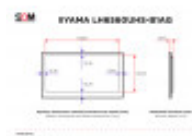

### DANE TECHNICZNE

Kategoria	Monitor
Przekątna (cale)	64.5
Przekątna (cale)	65
Panel	VA
Standard	UHD 4K
Rozdzielczość (px×px)	3840x2160
Szerokość powierzchni roboczej (mm)	1428.5
Wysokość powierzchni roboczej (mm)	803.5
Wymiar ramki górnej / dolnej (mm)	15.35 / 18.25
Wymiar ramki lewej / prawej (mm)	15.35 / 15.35
Proporcje ekranu	16:9
Maks. jasność (cd/m <sup>2</sup> )	500
Kąty widzenia (poziom/pion; °)	178/178
Złącza	1 x IR (3.5mm jack)
Złącza	3 x HDMI (Wejście)
Złącza	1 x RS-232C (2.5mm sub-mini jack)
Złącza	1 x Ethernet (RJ45)
Złącza	1 x 3.5mm jack (Wyjście audio)
VESA (mm×mm)	400x400
Szerokość bez podstawy (mm)	1459.2
Wysokość bez podstawy (mm)	837.1
Głębokość bez podstawy (mm)	38.9
Waga netto (kg)	25.3
Zestaw zawiera	Kabel zasilania