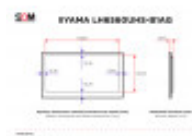

Iiyama LH6560UHS-B1AG

DANE TECHNICZNE

Kategoria	Monitor
Przekątna (cale)	65
Przekątna (cm)	64.5
Panel	VA
Standard	UHD 4K
Rozdzielczość (px×px)	3840x2160
Szerokość powierzchni roboczej (mm)	1428.5
Wysokość powierzchni roboczej (mm)	803.5
Wymiar ramki górnej / dolnej (mm)	15.35 / 18.25
Wymiar ramki lewej / prawej (mm)	15.35 / 15.35
Proporcje ekranu	16:9
Maks. jasność (cd/m ²)	500
Kąty widzenia (poziom/pion; °)	178/178
Złącza	1 x Ethernet (RJ45)
Złącza	1 x 3.5mm jack (Wyjście audio)
Złącza	1 x IR (3.5mm jack)
Złącza	3 x HDMI (Wejście)
Złącza	1 x RS-232C (2.5mm sub-mini jack)
VESA (mm×mm)	400x400
Szerokość bez podstawy (mm)	1459.2
Wysokość bez podstawy (mm)	837.1
Głębokość bez podstawy (mm)	38.9
Waga netto (kg)	25.3
Zestaw zawiera	Kabel zasilania

Zestaw zawiera	Kabel HDMI - HDMI
Zestaw zawiera	Pilot
Zestaw zawiera	Kabel RS232C (9-pin D-Sub) - RS232C (2.5mm jack)

OPIS PRODUKTU

Monitor IIYAMA LH6560UHS-B1AG to zaawansowane rozwiązanie dla profesjonalistów, którzy cenią sobie doskonałą jakość obrazu i nowoczesny design. Ten 65-calowy wyświetlacz 4K UHD (3840x2160) oferuje niesamowitą ostrość, głębię kolorów oraz szczegółowość, które sprawdzą się idealnie w każdej przestrzeni biznesowej, od sal konferencyjnych po środowiska handlowe i wystawiennicze.