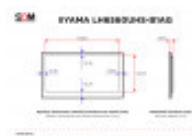

Iiyama LH6560UHS-B1AG

DANE TECHNICZNE

Kategoria	Monitor
Przekątna (cale)	64.5
Przekątna (cale)	65
Panel	VA
Standard	UHD 4K
Rozdzielczość (px×px)	3840x2160
Szerokość powierzchni roboczej (mm)	1428.5
Wysokość powierzchni roboczej (mm)	803.5
Wymiar ramki górnej / dolnej (mm)	15.35 / 18.25
Wymiar ramki lewej / prawej (mm)	15.35 / 15.35
Proporcje ekranu	16:9
Maks. jasność (cd/m²)	500
Kąty widzenia (poziom/pion; °)	178/178
Złącza	1 x IR (3.5mm jack)
Złącza	3 x HDMI (Wejście)
Złącza	1 x RS-232C (2.5mm sub-mini jack)
Złącza	1 x Ethernet (RJ45)
Złącza	1 x 3.5mm jack (Wyjście audio)
VESA (mm×mm)	400x400
Szerokość bez podstawy (mm)	1459.2
Wysokość bez podstawy (mm)	837.1
Głębokość bez podstawy (mm)	38.9
Waga netto (kg)	25.3
Zestaw zawiera	Kabel HDMI - HDMI