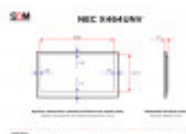

NEC X464UNV

DANE TECHNICZNE

Przekątna (cale)	46
Panel	S-PVA
Standard	Full HD
Rozdzielczość (px×px)	1920x1080
Szerokość powierzchni roboczej (mm)	1018.1
Wysokość powierzchni roboczej (mm)	572.7
Wymiar ramki górnej / dolnej (mm)	3.8 / 1.9
Wymiar ramki lewej / prawej (mm)	3.8 / 1.9
Proporcje ekranu	16:9
Maks. jasność (cd/m²)	500
Kąty widzenia (poziom/pion; °)	178/178
Złącza	1 x HDMI (Wejście)
Złącza	1 x Pilot (3.5mm jack)
Złącza	1 x RS-232C (9-pin D-Sub)
Złącza	2 x Ethernet (RJ45)
Złącza	1 x Audio (Wyjście, 3.5mm jack)
Złącza	2 x DisplayPort (Wejście/wyjście)
Złącza	Gniazdo OPS
Złącza	1 x VGA (Wejście, 15-pin D-Sub)
Złącza	1 x USB-A
Złącza	1 x DVI-D (Wejście, 24+1-pin D-Sub)
Złącza	Terminal zaciskowy (Wyjście, głośniki)
Złącza	2 x Audio (Wejście, 3.5mm jack)
Maks. pobór mocy (W)	115

Szerokość bez podstawy (mm)	1023.98
Wysokość bez podstawy (mm)	578.57
Głębokość bez podstawy (mm)	117
Waga netto (kg)	22.8
Zestaw zawiera	Pilot
Zestaw zawiera	Kabel zasilania

OPIS PRODUKTU

46-calowy NEC X464UNV z technologią Direct LED (diod umieszczonych za matrycą) to idealny wybór przy tworzeniu elastycznych konfiguracji ścian wideo z obrazem o doskonałej jakości. Dzięki podświetleniu LED i funkcjom EKO zużycie energii X464UNV jest świetnie kontrolowane poprzez czujnik natężenia oświetlenia dla otoczenia.

Dostępny w SQM Rental House wszechstronny ekran NEC X464UNV zapewnia wysoką komunikatywność - wszystko dzięki złączu DisplayPort, HDMI, czy też gniazdu Open Pluggable Specification (OPS). Ekran dysponuje także mocowaniami w standardzie VESA o rozstawie 300x300mm. Odległość między dwoma sąsiednimi ekranami wynosi 5.8 mm.