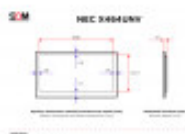

NEC X464UNV

DANE TECHNICZNE

| | |
|-------------------------------------|----------------------------------------|
| Przekątna (cale) | 46 |
| Panel | S-PVA |
| Standard | Full HD |
| Rozdzielczość (px×px) | 1920x1080 |
| Szerokość powierzchni roboczej (mm) | 1018.1 |
| Wysokość powierzchni roboczej (mm) | 572.7 |
| Wymiar ramki górnej / dolnej (mm) | 3.8 / 1.9 |
| Wymiar ramki lewej / prawej (mm) | 3.8 / 1.9 |
| Proporcje ekranu | 16:9 |
| Maks. jasność (cd/m ²) | 500 |
| Kąty widzenia (poziom/pion; °) | 178/178 |
| Maks. pobór mocy (W) | 115 |
| Złącza | 1 x HDMI (Wejście) |
| Złącza | 1 x Pilot (3.5mm jack) |
| Złącza | 1 x RS-232C (9-pin D-Sub) |
| Złącza | 2 x Ethernet (RJ45) |
| Złącza | 1 x Audio (Wyjście, 3.5mm jack) |
| Złącza | 2 x DisplayPort (Wejście/wyjście) |
| Złącza | Gniazdo OPS |
| Złącza | 1 x VGA (Wejście, 15-pin D-Sub) |
| Złącza | 1 x USB-A |
| Złącza | 1 x DVI-D (Wejście, 24+1-pin D-Sub) |
| Złącza | Terminal zaciskowy (Wyjście, głośniki) |
| Złącza | 2 x Audio (Wejście, 3.5mm jack) |

| | |
|-----------------------------|-----------------|
| Szerokość bez podstawy (mm) | 1023.98 |
| Wysokość bez podstawy (mm) | 578.57 |
| Głębokość bez podstawy (mm) | 117 |
| Waga netto (kg) | 22.8 |
| Zestaw zawiera | Pilot |
| Zestaw zawiera | Kabel zasilania |

Dostępny w SQM Rental House wszechstronny ekran NEC X464UNV zapewnia wysoką komunikatywność - wszystko dzięki złączu DisplayPort, HDMI, czy też gniazdu Open Pluggable Specification (OPS). Ekran dysponuje także mocowaniami w standardzie VESA o rozstawie 300x300mm. Odległość między dwoma sąsiednimi ekranami wynosi 5.8 mm.