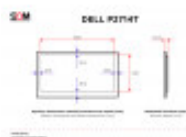

### DANE TECHNICZNE

Przekątna (cale)	27
Panel	TFT
Punkty dotykowe	10
Standard	Full HD
Rozdzielczość (px×px)	1920x1080
Szerokość powierzchni roboczej (mm)	600
Wysokość powierzchni roboczej (mm)	340
Wymiar ramki górnej / dolnej (mm)	32.5 / 38.2
Wymiar ramki lewej / prawej (mm)	32.5 / 32.5
Proporcje ekranu	16:9
Maks. jasność (cd/m <sup>2</sup> )	270
Kąty widzenia (poziom/pion; °)	178/178
Maks. pobór mocy (W)	28
Złącza	1 x DisplayPort (Wejście)
Złącza	1 x VGA (Wejście, 15-pin D-Sub)
Złącza	2 x USB-A 3.0
Złącza	2 x USB-A
Złącza	2 x HDMI (Wejście)
Złącza	1 x USB-B
Złącza	1 x Audio (Wyjście, 3.5mm jack)
Wysokość z podstawą (mm)	475.5
Głębokość z podstawą (mm)	79.7
Szerokość bez podstawy (mm)	665
Wysokość bez podstawy (mm)	410.7

Głębokość bez podstawy (mm)	44.3
Waga netto (kg)	7.11
Zestaw zawiera	Kabel zasilania

## OPIS PRODUKTU

10 punktów symulacyjnego dotyku, rozdzielczość Full HD, jasność na poziomie 270 nitów i świetny design - to wszystko cechuje 27-calowy, dotykowy monitor Dell P2714T oferowany przez SQM Rental House. Desktopowy monitor o rozdzielczości 1920x1080 gwarantuje świetną jakość obrazu, wysoki kontrast dynamiczny (8 000 000:1) i głęboką czerń oraz biel przedstawioną na gładkim, wytrzymałym ekranie. Wszystkie detale widoczne są niemal w każdej pozycji dzięki szerokim kątom widzenia. Konstrukcja sprzętu pozwala na maksymalne wychylenie równe -60°, minimalna głębokość jest równa 79.7, a maksymalna 421.3 milimetrom. Szerokość podstawy to 352 milimetry.