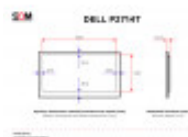

DELL P2714T

DANE TECHNICZNE

Przekątna (cale)	27
Panel	TFT
Punkty dotykowe	10
Standard	Full HD
Rozdzielczość (px×px)	1920x1080
Szerokość powierzchni roboczej (mm)	600
Wysokość powierzchni roboczej (mm)	340
Wymiar ramki górnej / dolnej (mm)	32.5 / 38.2
Wymiar ramki lewej / prawej (mm)	32.5 / 32.5
Proporcje ekranu	16:9
Maks. jasność (cd/m ²)	270
Kąty widzenia (poziom/pion; °)	178/178
Złącza	2 x USB-A 3.0
Złącza	2 x USB-A
Złącza	2 x HDMI (Wejście)
Złącza	1 x USB-B
Złącza	1 x Audio (Wyjście, 3.5mm jack)
Złącza	1 x DisplayPort (Wejście)
Złącza	1 x VGA (Wejście, 15-pin D-Sub)
Maks. pobór mocy (W)	28
Wysokość z podstawą (mm)	475.5
Głębokość z podstawą (mm)	79.7
Szerokość bez podstawy (mm)	665
Wysokość bez podstawy (mm)	410.7

Głębokość bez podstawy (mm)	44.3
Waga netto (kg)	7.11
Zestaw zawiera	Kabel zasilania

OPIS PRODUKTU

10 punktów symulacyjnego dotyku, rozdzielczość Full HD, jasność na poziomie 270 nitów i świetny design - to wszystko cechuje 27-calowy, dotykowy monitor Dell P2714T oferowany przez SQM Rental House. Desktopowy monitor o rozdzielczości 1920x1080 gwarantuje świetną jakość obrazu, wysoki kontrast dynamiczny (8 000 000:1) i głęboką czerń oraz biel przedstawioną na gładkim, wytrzymałym ekranie. Wszystkie detale widoczne są niemal w każdej pozycji dzięki szerokim kątom widzenia. Konstrukcja sprzętu pozwala na maksymalne wychylenie równe -60°, minimalna głębokość jest równa 79.7, a maksymalna 421.3 milimetrom. Szerokość podstawy to 352 milimetry.

Dzięki mocowaniom w standardzie VESA (100x100mm, M4), kompaktowy i ważący ok. 7kg Dell P2714T może bezproblemowo zostać zamocowany na ścianie. 28W maksymalnego poboru prądu przy 19W podczas regularnego użytkowania sprawia, że P2714T to interaktywny, energooszczędny i wszechstronny monitor.