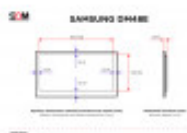

SAMSUNG DM48E

DANE TECHNICZNE

Przekątna (cale)	48
Panel	D-LED BLU
Standard	Full HD
Rozdzielczość (px×px)	1920x1080
Szerokość powierzchni roboczej (mm)	1054.08
Wysokość powierzchni roboczej (mm)	592.92
Wymiar ramki górnej / dolnej (mm)	10.51 / 15.97
Wymiar ramki lewej / prawej (mm)	10.51 / 10.51
Proporcje ekranu	16:9
Maks. jasność (cd/m ²)	450
Kąty widzenia (poziom/pion; °)	178/178
Złącza	2 x DisplayPort (Wejście/wyjście)
Złącza	1 x DVI (Wejście, 24+1-pin D-Sub)
Złącza	1 x USB-A
Złącza	1 x Ethernet (RJ45)
Złącza	1 x RGB (Wejście, 15-pin D-Sub)
Złącza	2 x IR (Wejście/wyjście, 3.5mm jack)
Złącza	1 x Czujnik oświetlenia (Wejście, 3.5mm jack)
Złącza	2 x Audio (Wejście/wyjście, 3.5mm jack)
Złącza	2 x HDMI (Wejście)
Złącza	Gniazdo na kartę SD
Złącza	2 x RS232C (Wejście/wyjście, 3.5mm jack)
Złącza	1 x 3.5mm jack (Komponent)

Maks. pobór mocy (W)	132
Szerokość bez podstawy (mm)	1075.1
Wysokość bez podstawy (mm)	619.4
Głębokość bez podstawy (mm)	49.9
Waga netto (kg)	11.1
Zestaw zawiera	Kabel zasilania
Zestaw zawiera	Pilot

OPIS PRODUKTU

SQM Rental House proponuje Państwu Samsung DM48E - profesjonalny monitor przemysłowy o przekątnej równej 48 cali i rozdzielczości Full HD.

Funkcja Picture Quality Enhancer dobierająca odpowiedni kontrast, kolory oraz temperaturę barwy do otoczenia, niezwykła jasność na poziomie 450 cd/m² i świetnej jakości obraz pełen detali w rozdzielczości 1920x1080 jest gwarancją wyróżnienia wybranej oferty promocyjnej dla potencjalnych klientów.

Monitor wyposażony jest w szereg funkcjonalnych złączy - m. in. gniazdo na kartę SD, dwa wejścia HDMI, wejście DisplayPort, czy też port USB i RJ45. Rozstaw gniazd montażowych w standardzie VESA to 400x400mm.