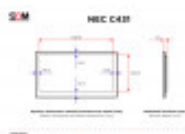

### DANE TECHNICZNE

Przekątna (cale)	43
Panel	AMVA3
Standard	Full HD
Rozdzielczość (px×px)	1920x1080
Szerokość powierzchni roboczej (mm)	940.9
Wysokość powierzchni roboczej (mm)	529.3
Wymiar ramki górnej / dolnej (mm)	14.8 / 14.8
Wymiar ramki lewej / prawej (mm)	14.9 / 14.9
Proporcje ekranu	16:9
Maks. jasność (cd/m <sup>2</sup> )	400
Kąty widzenia (poziom/pion; °)	178/178
Maks. pobór mocy (W)	50
Złącza	1 x RS-232C (9-pin D-Sub)
Złącza	3 x HDMI (Wejście)
Złącza	2 x Audio (Wejście, 3.5mm jack)
Złącza	1 x Ethernet (RJ45)
Złącza	Gniazdo na kartę MicroSD
Złącza	1 x VGA (Wejście, 15-pin D-Sub)
Złącza	1 x USB-A
Złącza	1 x Audio (Wyjście, 3.5mm jack)
Złącza	2 x Pilot (Wejście/wyjście, 3.5mm jack)
Złącza	1 x DisplayPort (Wejście)
Złącza	1 x 3.5mm jack (Kompozyt)
Szerokość bez podstawy (mm)	970.9

Wysokość bez podstawy (mm)	558.9
Głębokość bez podstawy (mm)	45
Waga netto (kg)	12.5
Zestaw zawiera	Pilot
Zestaw zawiera	Kabel zasilania
Zestaw zawiera	Uchwyt ścienny Vogel's PFW 4500

## OPIS PRODUKTU

Ramka o szerokości 45mm, rozdzielczość Full HD i 43-calowy, antyrefleksyjny ekran z panelem AMVA3 o jasności 400 nitów - te cechy sprawiają, że NEC MultiSync C431 to idealny wybór dla profesjonalistów chcących wyświetlić swoją ofertę informacyjno-handlową.