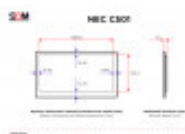

### DANE TECHNICZNE

Przekątna (cale)	50
Panel	AMVA3
Standard	Full HD
Rozdzielczość (px×px)	1920x1080
Szerokość powierzchni roboczej (mm)	1095.8
Wysokość powierzchni roboczej (mm)	616.4
Wymiar ramki górnej / dolnej (mm)	14.45 / 14.45
Wymiar ramki lewej / prawej (mm)	14.45 / 14.45
Proporcje ekranu	16:9
Maks. jasność (cd/m <sup>2</sup> )	400
Kąty widzenia (poziom/pion; °)	178/178
Maks. pobór mocy (W)	65
Złącza	2 x Audio (Wejście, 3.5mm jack)
Złącza	1 x Ethernet (RJ45)
Złącza	1 x RCA (Wejście kompozytowe)
Złącza	1 x VGA (Wejście, 15-pin D-Sub)
Złącza	1 x USB-A
Złącza	1 x Audio (Wyjście, 3.5mm jack)
Złącza	2 x Pilot (Wejście/wyjście, 3.5mm jack)
Złącza	1 x DisplayPort (Wejście)
Złącza	Gniazdo na kartę MicroSD
Złącza	1 x RS-232C (9-pin D-Sub)
Złącza	3 x HDMI (Wejście)
Szerokość bez podstawy (mm)	1124.7