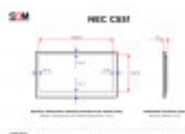

### DANE TECHNICZNE

Przekątna (cale)	55
Panel	AMVA3
Standard	Full HD
Rozdzielczość (px×px)	1920x1080
Szerokość powierzchni roboczej (mm)	1209.6
Wysokość powierzchni roboczej (mm)	680.4
Wymiar ramki górnej / dolnej (mm)	14.4 / 14.4
Wymiar ramki lewej / prawej (mm)	14.4 / 14.4
Proporcje ekranu	16:9
Maks. jasność (cd/m <sup>2</sup> )	400
Kąty widzenia (poziom/pion; °)	178/178
Złącza	1 x Audio (Wyjście, 3.5mm jack)
Złącza	2 x Pilot (Wejście/wyjście, 3.5mm jack)
Złącza	1 x DisplayPort (Wejście)
Złącza	Gniazdo na kartę MicroSD
Złącza	1 x RS-232C (9-pin D-Sub)
Złącza	3 x HDMI (Wejście)
Złącza	2 x Audio (Wejście, 3.5mm jack)
Złącza	1 x Ethernet (RJ45)
Złącza	1 x RCA (Wejście kompozytowe)
Złącza	1 x VGA (Wejście, 15-pin D-Sub)
Złącza	1 x USB-A
Maks. pobór mocy (W)	75
Szerokość bez podstawy (mm)	1238.4

Wysokość bez podstawy (mm)	709.2
Głębokość bez podstawy (mm)	45
Waga netto (kg)	18.8
Zestaw zawiera	Uchwyt ścienny Vogel's PFW 4600
Zestaw zawiera	Pilot
Zestaw zawiera	Kabel zasilania

Dzięki przeciwodblaskowemu panelowi i doskonałej jasności na poziomie 400 cd/m<sup>2</sup>, wyświetlacz C551 gwarantuje doskonałą jakość oraz ergonomię prezentacji - zarówno w orientacji poziomej, jak i pionowej. Obrazem można cieszyć się także poprzez powieszenie monitora na ścianie - możliwe jest to dzięki mocowaniom w standardzie VESA o rozstawie 300x300mm. Świetne kąty widzenia gwarantują perfekcyjną jakość obrazu z każdej pozycji.