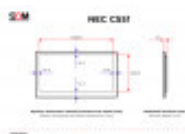

NEC C551

DANE TECHNICZNE

Przekątna (cale)	55
Panel	AMVA3
Standard	Full HD
Rozdzielczość (px×px)	1920x1080
Szerokość powierzchni roboczej (mm)	1209.6
Wysokość powierzchni roboczej (mm)	680.4
Wymiar ramki górnej / dolnej (mm)	14.4 / 14.4
Wymiar ramki lewej / prawej (mm)	14.4 / 14.4
Proporcje ekranu	16:9
Maks. jasność (cd/m ²)	400
Kąty widzenia (poziom/pion; °)	178/178
Maks. pobór mocy (W)	75
Złącza	1 x Audio (Wyjście, 3.5mm jack)
Złącza	2 x Pilot (Wejście/wyjście, 3.5mm jack)
Złącza	1 x DisplayPort (Wejście)
Złącza	Gniazdo na kartę MicroSD
Złącza	1 x RS-232C (9-pin D-Sub)
Złącza	3 x HDMI (Wejście)
Złącza	2 x Audio (Wejście, 3.5mm jack)
Złącza	1 x Ethernet (RJ45)
Złącza	1 x RCA (Wejście kompozytowe)
Złącza	1 x VGA (Wejście, 15-pin D-Sub)
Złącza	1 x USB-A
Szerokość bez podstawy (mm)	1238.4

Wysokość bez podstawy (mm)	709.2
Głębokość bez podstawy (mm)	45
Waga netto (kg)	18.8
Zestaw zawiera	Uchwyt ścienny Vogel's PFW 4600
Zestaw zawiera	Pilot
Zestaw zawiera	Kabel zasilania

OPIS PRODUKTU

55-calowy NEC C551 to monitor wykorzystujący technologię LCD i pracuje w rozdzielczości Full HD 1920x1080. Bardzo wąska ramka, nowoczesny design i supercienka, 45mm konstrukcja pozwalają na łatwe scalenie się monitora z każdym środowiskiem.

Dzięki przeciwodblaskowemu panelowi i doskonałej jasności na poziomie 400 cd/m², wyświetlacz C551 gwarantuje doskonałą jakość oraz ergonomię prezentacji - zarówno w orientacji poziomej, jak i pionowej. Obrazem można cieszyć się także poprzez powieszenie monitora na ścianie - możliwe jest to dzięki mocowaniom w standardzie VESA o rozstawie 300x300mm. Świetne kąty widzenia gwarantują perfekcyjną jakość obrazu z każdej pozycji.