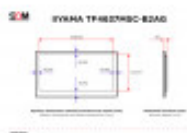

Iiyama TF4637MSC-B2AG

DANE TECHNICZNE

Przekątna (cale)	46
Panel	AMVA3
Punkty dotykowe	12
Standard	Full HD
Rozdzielczość (px×px)	1920x1080
Szerokość powierzchni roboczej (mm)	1018.08
Wysokość powierzchni roboczej (mm)	572.67
Wymiar ramki górnej / dolnej (mm)	40.92 / 40.92
Wymiar ramki lewej / prawej (mm)	40.96 / 40.96
Proporcje ekranu	16:9
Maks. jasność (cd/m ²)	420
Kąty widzenia (poziom/pion; °)	178/178
Maks. pobór mocy (W)	90
Złącza	1 x DVI-I (Wejście, 24+5-pin D-Sub)
Złącza	1 x VGA (Wejście, 15-pin D-Sub)
Złącza	1 x USB-B
Złącza	1 x Audio (Wejście, 3.5mm)
Złącza	1 x HDMI (Wejście)
Złącza	1 x RS-232C (9-pin D-Sub)
Szerokość bez podstawy (mm)	1100
Wysokość bez podstawy (mm)	654.5
Głębokość bez podstawy (mm)	89
Waga netto (kg)	34
Zestaw zawiera	Kabel zasilania

Zestaw zawiera

Pilot

OPIS PRODUKTU

46-calowy Iiyama TF4637MSC-B2AG to monitor dotykowy o rozdzielczości 1920x1080 Full HD i jasności sięgającej nawet 420 nitów. TF4637MSC-B2AG wykorzystuje matrycę IPS z powłoką antyrefleksyjną - wszystko to sprawia, że monitor Iiyama przedstawia obraz pełen żywych kolorów, o wysokim kontraście, dużym polem widzenia i w świetnej jakości Full HD, bez niepotrzebnych odbić światła.