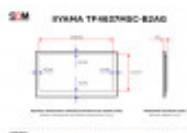

### DANE TECHNICZNE

Przekątna (cale)	46
Panel	AMVA3
Punkty dotykowe	12
Standard	Full HD
Rozdzielczość (px×px)	1920x1080
Szerokość powierzchni roboczej (mm)	1018.08
Wysokość powierzchni roboczej (mm)	572.67
Wymiar ramki górnej / dolnej (mm)	40.92 / 40.92
Wymiar ramki lewej / prawej (mm)	40.96 / 40.96
Proporcje ekranu	16:9
Maks. jasność (cd/m <sup>2</sup> )	420
Kąty widzenia (poziom/pion; °)	178/178
Złącza	1 x VGA (Wejście, 15-pin D-Sub)
Złącza	1 x USB-B
Złącza	1 x Audio (Wejście, 3.5mm)
Złącza	1 x HDMI (Wejście)
Złącza	1 x RS-232C (9-pin D-Sub)
Złącza	1 x DVI-I (Wejście, 24+5-pin D-Sub)
Maks. pobór mocy (W)	90
Szerokość bez podstawy (mm)	1100
Wysokość bez podstawy (mm)	654.5
Głębokość bez podstawy (mm)	89
Waga netto (kg)	34
Zestaw zawiera	Pilot