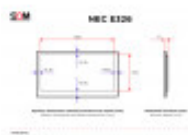

NEC E326

DANE TECHNICZNE

Przekątna (cale)	32
Panel	S-IPS
Standard	Full HD
Rozdzielczość (px×px)	1920x1080
Szerokość powierzchni roboczej (mm)	698
Wysokość powierzchni roboczej (mm)	393
Wymiar ramki górnej / dolnej (mm)	14.35 / 16.95
Wymiar ramki lewej / prawej (mm)	14.35 / 14.35
Proporcje ekranu	16:9
Maks. jasność (cd/m ²)	350
Kąty widzenia (poziom/pion; °)	176/176
Złącza	1 x USB-A
Złącza	2 x RCA (Wejście audio)
Złącza	1 x Optyczne wyjście cyfrowe audio
Złącza	1 x RS-232C (9-pin D-Sub)
Złącza	3 x HDMI (Wejście)
Złącza	3 x RCA (Wejście komponentowe)
Złącza	1 x 3.5mm jack (Wejście audio)
Złącza	1 x VGA (Wejście, 15-pin D-Sub)
Maks. pobór mocy (W)	44
Szerokość bez podstawy (mm)	726.7
Wysokość bez podstawy (mm)	424.3
Głębokość bez podstawy (mm)	77
Waga netto (kg)	4.8

Zestaw zawiera	Kabel zasilania
Zestaw zawiera	Uchwyt ścienny Edbak EWB100
Zestaw zawiera	Pilot

OPIS PRODUKTU

32-calowy NEC MultiSync E326 to monitor o rozdzielczości Full HD, wyposażony w matrycę S-IPS, dzięki której obraz jest pełen detali w najwyższej jakości.

Rozstaw gniazd montażowych (M4) w standardzie VESA dla monitora NEC E326 to 100x100mm. Sprzęt można również zainstalować na podstawie - wtedy parametr wysokości wzrasta 461.1mm, a głębokości do 255mm.