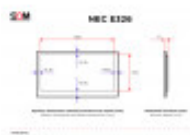

NEC E326

DANE TECHNICZNE

Przekątna (cale)	32
Panel	S-IPS
Standard	Full HD
Rozdzielczość (px×px)	1920x1080
Szerokość powierzchni roboczej (mm)	698
Wysokość powierzchni roboczej (mm)	393
Wymiar ramki górnej / dolnej (mm)	14.35 / 16.95
Wymiar ramki lewej / prawej (mm)	14.35 / 14.35
Proporcje ekranu	16:9
Maks. jasność (cd/m ²)	350
Kąty widzenia (poziom/pion; °)	176/176
Złącza	1 x VGA (Wejście, 15-pin D-Sub)
Złącza	1 x USB-A
Złącza	2 x RCA (Wejście audio)
Złącza	1 x Optyczne wyjście cyfrowe audio
Złącza	1 x RS-232C (9-pin D-Sub)
Złącza	3 x HDMI (Wejście)
Złącza	3 x RCA (Wejście komponentowe)
Złącza	1 x 3.5mm jack (Wejście audio)
Maks. pobór mocy (W)	44
Szerokość bez podstawy (mm)	726.7
Wysokość bez podstawy (mm)	424.3
Głębokość bez podstawy (mm)	77
Waga netto (kg)	4.8

Zestaw zawiera	Kabel zasilania
Zestaw zawiera	Uchwyt ścienny Edbak EWB100
Zestaw zawiera	Pilot

OPIS PRODUKTU

32-calowy NEC MultiSync E326 to monitor o rozdzielczości Full HD, wyposażony w matrycę S-IPS, dzięki której obraz jest pełen detali w najwyższej jakości.

Rozstaw gniazd montażowych (M4) w standardzie VESA dla monitora NEC E326 to 100x100mm. Sprzęt można również zainstalować na podstawie - wtedy parametr wysokości wzrasta 461.1mm, a głębokości do 255mm.