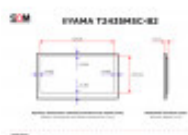

Iiyama T2435MSC-B2

DANE TECHNICZNE

Przekątna (cale)	24
Panel	VA
Punkty dotykowe	10
Standard	Full HD
Rozdzielczość (px×px)	1920x1080
Szerokość powierzchni roboczej (mm)	521.28
Wysokość powierzchni roboczej (mm)	293.22
Wymiar ramki górnej / dolnej (mm)	24.64 / 24.64
Wymiar ramki lewej / prawej (mm)	24.86 / 24.86
Proporcje ekranu	16:9
Maks. jasność (cd/m ²)	215
Kąty widzenia (poziom/pion; °)	178/178
Maks. pobór mocy (W)	23
Złącza	1 x 3.5mm jack (Wyjście, Słuchawki)
Złącza	1 x DisplayPort (Wejście)
Złącza	3 x USB-A
Złącza	1 x 3.5mm jack (Wejście audio)
Złącza	1 x HDMI (Wejście)
Złącza	1 x DVI-D (Wejście, 24+1-pin D-Sub)
Szerokość bez podstawy (mm)	571
Wysokość bez podstawy (mm)	347.5
Głębokość bez podstawy (mm)	44.5
Waga netto (kg)	6.2
Zestaw zawiera	Pilot