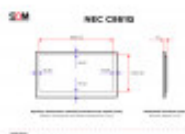

NEC C861Q 4K

DANE TECHNICZNE

Przekątna (cale)	86
Panel	S-IPS
Standard	UHD 4K
Rozdzielczość (px×px)	3840x2160
Szerokość powierzchni roboczej (mm)	1895.04
Wysokość powierzchni roboczej (mm)	1065.96
Wymiar ramki górnej / dolnej (mm)	16.62 / 16.62
Wymiar ramki lewej / prawej (mm)	16.58 / 16.58
Proporcje ekranu	16:9
Maks. jasność (cd/m ²)	350
Kąty widzenia (poziom/pion; °)	178/178
Złącza	Terminal zaciskowy (Wyjście, głośniki)
Złącza	2 x 3.5mm jack (Wejście/wyjście audio)
Złącza	1 x USB-B
Złącza	Gniazdo na kartę MicroSD
Złącza	2 x Ethernet (RJ45)
Złącza	1 x Pilot (3.5mm jack)
Złącza	1 x DisplayPort (Wyjście)
Złącza	1 x RS-232C (9-pin D-Sub)
Złącza	4 x USB-A
Złącza	3 x HDMI (Wejście)
Złącza	Gniazdo OPS
Złącza	2 x DisplayPort (Wejście)
Maks. pobór mocy (W)	230

Szerokość bez podstawy (mm)	1928.2
Wysokość bez podstawy (mm)	1099.2
Głębokość bez podstawy (mm)	74
Waga netto (kg)	57.8
Zestaw zawiera	Kabel zasilania
Zestaw zawiera	Uchwyt ścienny Vogel's PFW 4700
Zestaw zawiera	Pilot

Polecany przez SQM Rental House NEC C861Q dysponuje mocowaniami (M8) w standardzie VESA o rozstawie 400x400mm.

Link do produktu:

<https://rentalhouse.sqm.eu/pl/lcd-oled/875-nec-c861q-4k.html>