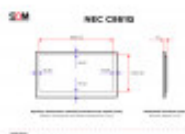

### DANE TECHNICZNE

Przekątna (cale)	86
Panel	S-IPS
Standard	UHD 4K
Rozdzielczość (px×px)	3840x2160
Szerokość powierzchni roboczej (mm)	1895.04
Wysokość powierzchni roboczej (mm)	1065.96
Wymiar ramki górnej / dolnej (mm)	16.62 / 16.62
Wymiar ramki lewej / prawej (mm)	16.58 / 16.58
Proporcje ekranu	16:9
Maks. jasność (cd/m <sup>2</sup> )	350
Kąty widzenia (poziom/pion; °)	178/178
Maks. pobór mocy (W)	230
Złącza	1 x DisplayPort (Wyjście)
Złącza	1 x RS-232C (9-pin D-Sub)
Złącza	4 x USB-A
Złącza	3 x HDMI (Wejście)
Złącza	Gniazdo OPS
Złącza	2 x DisplayPort (Wejście)
Złącza	Terminal zaciskowy (Wyjście, głośniki)
Złącza	2 x 3.5mm jack (Wejście/wyjście audio)
Złącza	1 x USB-B
Złącza	Gniazdo na kartę MicroSD
Złącza	2 x Ethernet (RJ45)
Złącza	1 x Pilot (3.5mm jack)

Szerokość bez podstawy (mm)	1928.2
Wysokość bez podstawy (mm)	1099.2
Głębokość bez podstawy (mm)	74
Waga netto (kg)	57.8
Zestaw zawiera	Uchwyt ścienny Vogel's PFW 4700
Zestaw zawiera	Pilot
Zestaw zawiera	Kabel zasilania