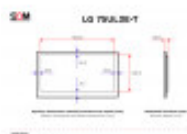

LG 75UL3E-T

DANE TECHNICZNE

Przekątna (cale)	75
Panel	IPS
Standard	UHD 4K
Rozdzielczość (px×px)	3840x2160
Szerokość powierzchni roboczej (mm)	1652.6
Wysokość powierzchni roboczej (mm)	936.3
Wymiar ramki górnej / dolnej (mm)	20.2 / 21.5
Wymiar ramki lewej / prawej (mm)	20.2 / 20.2
Proporcje ekranu	16:9
Maks. jasność (cd/m ²)	350
Kąty widzenia (poziom/pion; °)	178/178
Złącza	1 x Ethernet (RJ45)
Złącza	3 x HDMI (Wejście)
Złącza	1 x RS-232C (3.5mm jack)
Złącza	1 x USB-A
Złącza	1 x Optyczne wyjście cyfrowe audio
Maks. pobór mocy (W)	243
Szerokość bez podstawy (mm)	1693
Wysokość bez podstawy (mm)	978
Głębokość bez podstawy (mm)	88.8
Waga netto (kg)	34.6

Edycja i odtwarzanie wybranych treści oraz kontrolowanie urządzeń Signage jest możliwe dzięki wbudowanemu systemowi zarządzania treścią CMS, a zgodność z systemem sterowania AV umożliwia szybką integrację oraz automatyzację sterowania urządzeniem. LG 75UL3E-T dysponuje trzema złączami HDMI - dwoma na bocznym i jednym na tylnym panelu. Gniazda montażowe w standardzie VESA rozstawione są w rozmiarze 600x400mm.