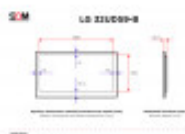

LG 32UD59-B

DANE TECHNICZNE

Kategoria	Monitor
Przekątna (cale)	31.5
Przekątna (cale)	32
Panel	VA
Standard	UHD 4K
Rozdzielczość (px×px)	3840x2160
Szerokość powierzchni roboczej (mm)	699
Wysokość powierzchni roboczej (mm)	393
Wymiar ramki górnej / dolnej (mm)	15 / 16.4
Wymiar ramki lewej / prawej (mm)	15 / 15
Proporcje ekranu	16:9
Maks. jasność (cd/m ²)	300
Kąty widzenia (poziom/pion; °)	178/178
Złącza	1 x 3.5mm jack (Wyjście, Słuchawki)
Złącza	2 x HDMI (Wejście)
Złącza	1 x DisplayPort (Wejście)
Maks. pobór mocy (W)	50
Wysokość z podstawą (mm)	458.2
Głębokość z podstawą (mm)	236.8
Szerokość bez podstawy (mm)	729
Wysokość bez podstawy (mm)	424.2
Głębokość bez podstawy (mm)	45.7
Waga netto (kg)	5.31
Zestaw zawiera	Uchwyt ścienny motylkowy 100x100mm

Zestaw zawiera

Kabel zasilania

OPIS PRODUKTU

LG 32UD59-B o rozdzielczości 32 cali oferuje fenomenalny obraz w jakości Ultra HD 4K o rozdzielczości 3840x2160. Gęstość na poziomie ponad ośmiu milionów pikseli gwarantuje realistyczne przeżycie w każdej grze RPG/FPS, wraz z bogatą w detale grafiką oraz fantastycznymi teksturami.

Prócz standardowego montażu na podstawie, 32UD59-B może być także zainstalowany na uchwycie monitorowym lub ścianie - wszystko dzięki rozstawie gniazd montażowych 100x100mm w standardzie VESA.

SQM Rental House zachęca Państwa do sprawdzenia dostępności LG 32UD59-B!