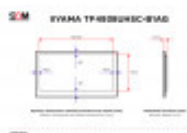

Iiyama TF4938UHSC-B1AG

DANE TECHNICZNE

Przekątna (cale)	49
Panel	IPS
Punkty dotykowe	12
Standard	UHD 4K
Rozdzielczość (px×px)	3840x2160
Szerokość powierzchni roboczej (mm)	1073.8
Wysokość powierzchni roboczej (mm)	604
Wymiar ramki górnej / dolnej (mm)	40 / 40
Wymiar ramki lewej / prawej (mm)	40.1 / 40.1
Proporcje ekranu	16:9
Maks. jasność (cd/m²)	420
Kąty widzenia (poziom/pion; °)	178/178
Złącza	1 x VGA (Wejście, 15-pin D-Sub)
Złącza	1 x USB-B
Złącza	1 x IR (3.5mm jack)
Złącza	2 x Audio (Wejście/wyjście, 3.5mm jack)
Złącza	2 x HDMI (Wejście)
Złącza	1 x RS-232C (9-pin D-Sub)
Złącza	1 x DVI-D (Wejście, 24+1-pin D-Sub)
Złącza	1 x Ethernet (RJ45)
Złącza	1 x DisplayPort (Wejście)
Maks. pobór mocy (W)	115
Szerokość bez podstawy (mm)	1154
Wysokość bez podstawy (mm)	684

Głębokość bez podstawy (mm)	73.5
Waga netto (kg)	30
Zestaw zawiera	Uchwyt ścienny Vogel's PFW 4500
Zestaw zawiera	Pilot
Zestaw zawiera	Kabel zasilania

OPIS PRODUKTU

Iiyama TF4938UHSC-B1AG to monitor dotykowy o rozdzielczości 3840x2160 Ultra HD. TF4938UHSC-B1AG z ekranem o przekątnej 49 cali posiada powłokę antyrefleksyjną oraz wykorzystuje matrycę IPS - wszystko to sprawia, że monitor Iiyama dysponuje obrazem pełnym żywych kolorów o świetnym kontraście, z szerokim kątem widzenia i, przede wszystkim, w rewelacyjnej jakości UHD.

Urządzenie obsługuje aż 12 punktów dotyku. Wykorzystuje do tego technologię pojemnościową, która rejestruje dotyk poprzez zmianę pojemności elektrycznej w dotkniętym miejscu na powłoce. Szklana powłoka o grubości 4mm jest bardzo trwała, odporna na wszelkie zarysowania i zgodna z HID. Ponadto, obudowa jest jednolita i gładka, a ramka nie zasłania ekranu.