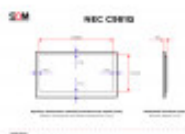

NEC C981Q

DANE TECHNICZNE

Przekątna (cale)	98
Panel	S-IPS
Standard	UHD 4K
Rozdzielczość (px×px)	3840x2160
Szerokość powierzchni roboczej (mm)	2158.8
Wysokość powierzchni roboczej (mm)	1214.4
Wymiar ramki górnej / dolnej (mm)	17.2 / 17.2
Wymiar ramki lewej / prawej (mm)	17.5 / 17.5
Proporcje ekranu	16:9
Maks. jasność (cd/m ²)	350
Kąty widzenia (poziom/pion; °)	178/178
Złącza	1 x Pilot (3.5mm jack)
Złącza	1 x DisplayPort (Wyjście)
Złącza	1 x RS-232C (9-pin D-Sub)
Złącza	4 x USB-A
Złącza	3 x HDMI (Wejście)
Złącza	Gniazdo OPS
Złącza	2 x DisplayPort (Wejście)
Złącza	Terminal zaciskowy (Wyjście, głośniki)
Złącza	2 x 3.5mm jack (Wejście/wyjście audio)
Złącza	1 x USB-B
Złącza	Gniazdo na kartę MicroSD
Złącza	2 x Ethernet (RJ45)
Maks. pobór mocy (W)	240

Szerokość bez podstawy (mm)	2193.8
Wysokość bez podstawy (mm)	1248.8
Głębokość bez podstawy (mm)	93
Waga netto (kg)	90
Zestaw zawiera	Kabel zasilania
Zestaw zawiera	Uchwyt ścienny Edbak XWB1
Zestaw zawiera	Pilot

OPIS PRODUKTU

Jak zrobić dobre wrażenie na uczestnikach spotkań i konferencji? Wystarczy użyć monitora NEC C981Q o doskonałej rozdzielczości UHD 3840x2160 (z możliwością rozszerzenia do 4096x2160). Dzięki niesamowitej, 98-calowej przekątnej możliwe jest uzyskanie najwyższej jakości obrazu. Produkt cechuje się swoją niezawodnością.

Polecany przez SQM Multimedia Support monitor NEC C981Q dysponuje mocowaniami w standardzie VESA o rozstawie 400x400mm (M8).

Link do produktu:

<https://rentalhouse.sqm.eu/pl/lcd-oled/982-nec-c981q.html>