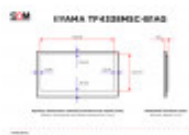

Iiyama TF4338MSC-B1AG

DANE TECHNICZNE

Przekątna (cale)	43
Panel	IPS
Punkty dotykowe	12
Standard	Full HD
Rozdzielczość (px×px)	1920x1080
Szerokość powierzchni roboczej (mm)	941.18
Wysokość powierzchni roboczej (mm)	529.41
Wymiar ramki górnej / dolnej (mm)	29.05 / 29.05
Wymiar ramki lewej / prawej (mm)	23.16 / 23.16
Proporcje ekranu	16:9
Maks. jasność (cd/m ²)	380
Kąty widzenia (poziom/pion; °)	178/178
Złącza	2 x HDMI (Wejście)
Złącza	1 x USB-B
Złącza	1 x DVI-D (Wejście, 24+1-pin D-Sub)
Złącza	1 x IR (3.5mm jack)
Złącza	1 x DisplayPort (Wejście)
Złącza	1 x VGA (Wejście, 15-pin D-Sub)
Złącza	2 x 3.5mm jack (Wejście/wyjście liniowe)
Złącza	1 x RS232 (9-pin D-Sub)
Złącza	1 x Ethernet (RJ45)
Maks. pobór mocy (W)	75
Szerokość bez podstawy (mm)	987.5
Wysokość bez podstawy (mm)	587.7

Głębokość bez podstawy (mm)	68
Waga netto (kg)	21.6
Zestaw zawiera	Pilot
Zestaw zawiera	Kabel zasilania
Zestaw zawiera	Uchwyt ścienny Vogel's PFW 4500

OPIS PRODUKTU

43-calowy Iiyama TF4338MSC-B1AG to monitor dotykowy typu open-frame o rozdzielczości 1920x1080 Full HD. TF4338MSC-B1AG posiada powłokę antyrefleksyjną z 12 punktami dotykowymi oraz wykorzystuje matrycę IPS - wszystko to sprawia, że interaktywny monitor Iiyama przedstawia obraz pełen detali, w świetnej jakości Full HD, wysokim kontraście i dużymi kątami widzenia.