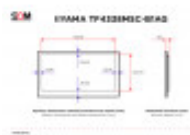

### DANE TECHNICZNE

Przekątna (cale)	43
Panel	IPS
Punkty dotykowe	12
Standard	Full HD
Rozdzielczość (px×px)	1920x1080
Szerokość powierzchni roboczej (mm)	941.18
Wysokość powierzchni roboczej (mm)	529.41
Wymiar ramki górnej / dolnej (mm)	29.05 / 29.05
Wymiar ramki lewej / prawej (mm)	23.16 / 23.16
Proporcje ekranu	16:9
Maks. jasność (cd/m²)	380
Kąty widzenia (poziom/pion; °)	178/178
Maks. pobór mocy (W)	75
Złącza	1 x USB-B
Złącza	1 x DVI-D (Wejście, 24+1-pin D-Sub)
Złącza	1 x IR (3.5mm jack)
Złącza	1 x DisplayPort (Wejście)
Złącza	1 x VGA (Wejście, 15-pin D-Sub)
Złącza	2 x 3.5mm jack (Wejście/wyjście liniowe)
Złącza	1 x RS232 (9-pin D-Sub)
Złącza	1 x Ethernet (RJ45)
Złącza	2 x HDMI (Wejście)
Szerokość bez podstawy (mm)	987.5
Wysokość bez podstawy (mm)	587.7