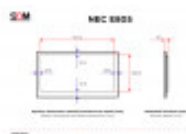

NEC E805

DANE TECHNICZNE

Przekątna (cale)	80
Panel	UV ² A
Rozdzielczość (px×px)	1920x1080
Szerokość powierzchni roboczej (mm)	1771.2
Wysokość powierzchni roboczej (mm)	996.3
Wymiar ramki górnej / dolnej (mm)	32.5 / 32.5
Wymiar ramki lewej / prawej (mm)	32.5 / 32.5
Proporcje ekranu	16:9
Maks. jasność (cd/m ²)	350
Kąty widzenia (poziom/pion; °)	176/176
Złącza	2 x HDMI (Wejście)
Złącza	1 x RS-232C (9-pin D-Sub)
Złącza	1 x DVI-D (Wejście, 24+1-pin D-Sub)
Złącza	1 x Ethernet (RJ45)
Złącza	2 x Audio (Wejście, 3.5mm jack)
Złącza	1 x DisplayPort (Wejście)
Złącza	1 x VGA (Wejście, 15-pin D-Sub)
Złącza	1 x USB-A
Złącza	1 x Audio (Wyjście, 3.5mm jack)
Złącza	Terminal zaciskowy (Wyjście, głośniki)
Maks. pobór mocy (W)	430
Szerokość bez podstawy (mm)	1836.2
Wysokość bez podstawy (mm)	1061.3
Głębokość bez podstawy (mm)	87

Waga netto (kg)	61
Zestaw zawiera	Kabel zasilania
Zestaw zawiera	Pilot

OPIS PRODUKTU

Monitor NEC E805 z 80-calowym ekranem zapewnia wysoką jakość obrazu na wyświetlaczu o dużej rozdzielczości z rozbudowanymi funkcjami, jednocześnie oferując niskie koszty eksploatacji.

Technologia LCD z jakością Full HD zapewniają głęboki poziom czerni oraz doskonałą jakość obrazu, a antyrefleksyjna powierzchnia ekranu dostarcza maksymalną widoczność treści. Tuner cyfrowy, HDBaseT lub inne akcesoria można łatwo zintegrować za pomocą gniazda OPS, a interfejsy RS232/LAN umożliwiają klientowi dwukierunkowe sterowanie zewnętrzne. E805 wyposażony jest w wejście DVI-D, port USB typu A, czy też dwa gniazda HDMI. Zgodne ze standardem VESA otwory montażowe mają rozstaw 400x400mm.